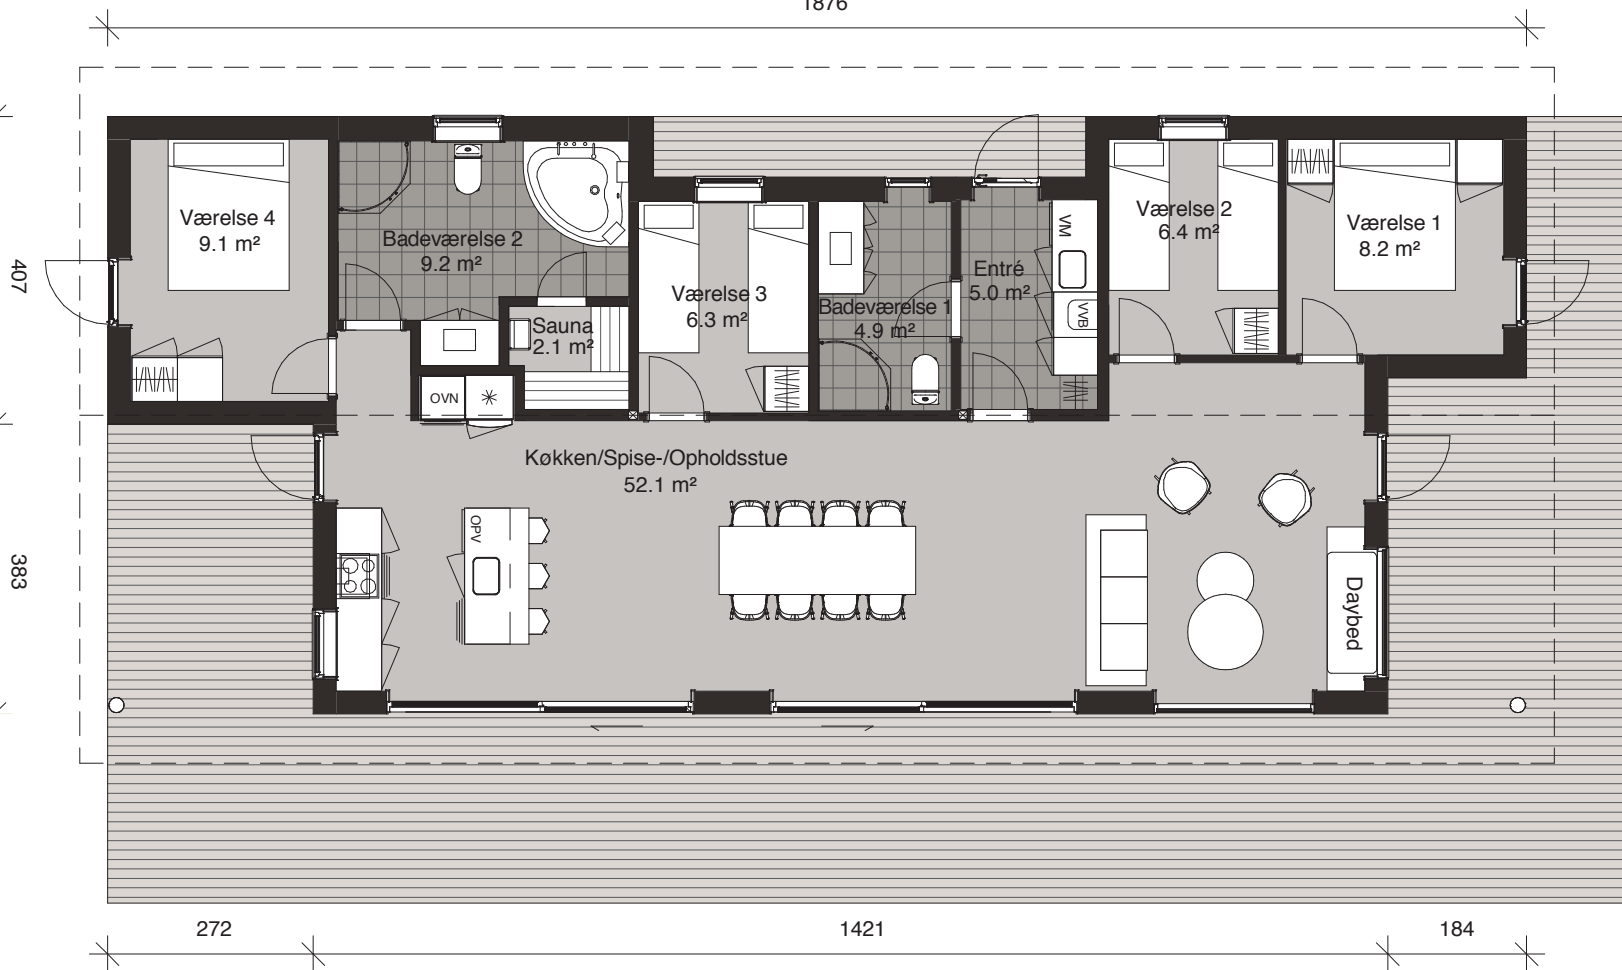

1876

Spejlvendt Venus 158/125

Bebygget areal	158 m ²
Bolig areal	125 m ²
Overdækket areal	33 m ²
Sovepladser	8 pers.

Vist med ekstraudstyr:

- Træterrasse 86 m²
- Indbygget vinduesbænk
- Opvaskemaskine
- Vaskemaskine

1 : 100