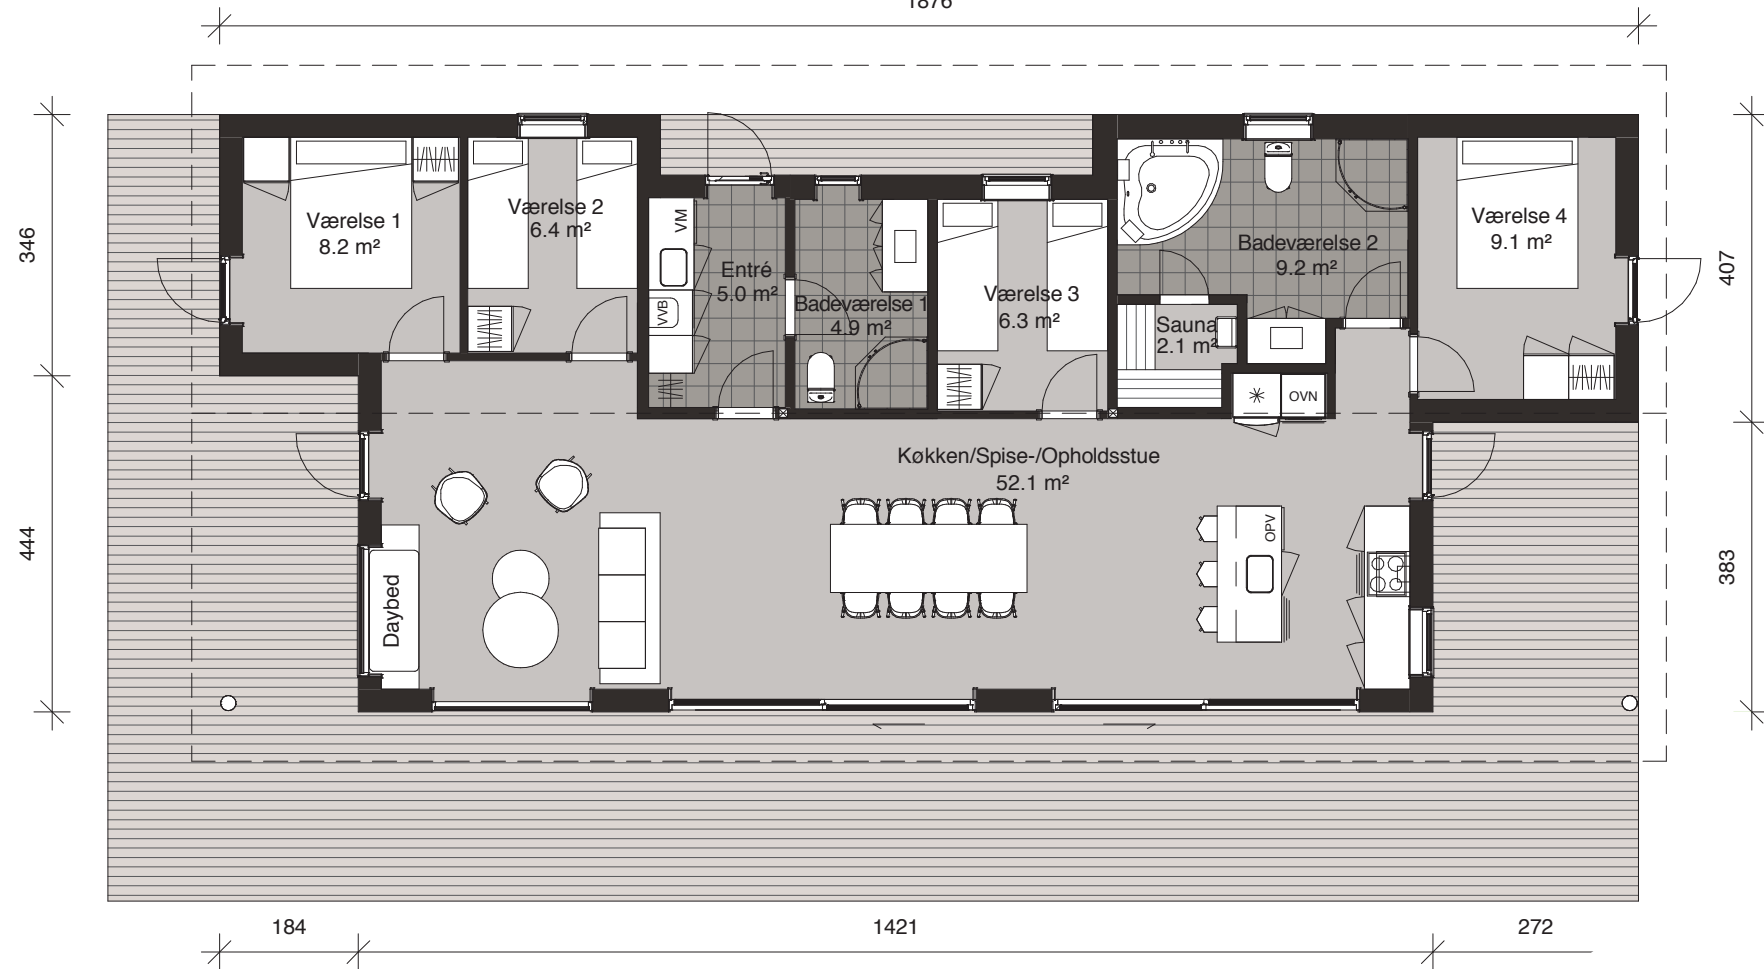

1876

Venus 158/125

Bebygget areal	158 m ²
Bolig areal	125 m ²
Overdækket areal	33 m ²
Sovepladser	8 pers.

Vist med ekstraudstyr:

- Træterrace 86 m²
- Indbygget vinduesbænk
- Opvaskemaskine
- Vaskemaskine

1 : 100