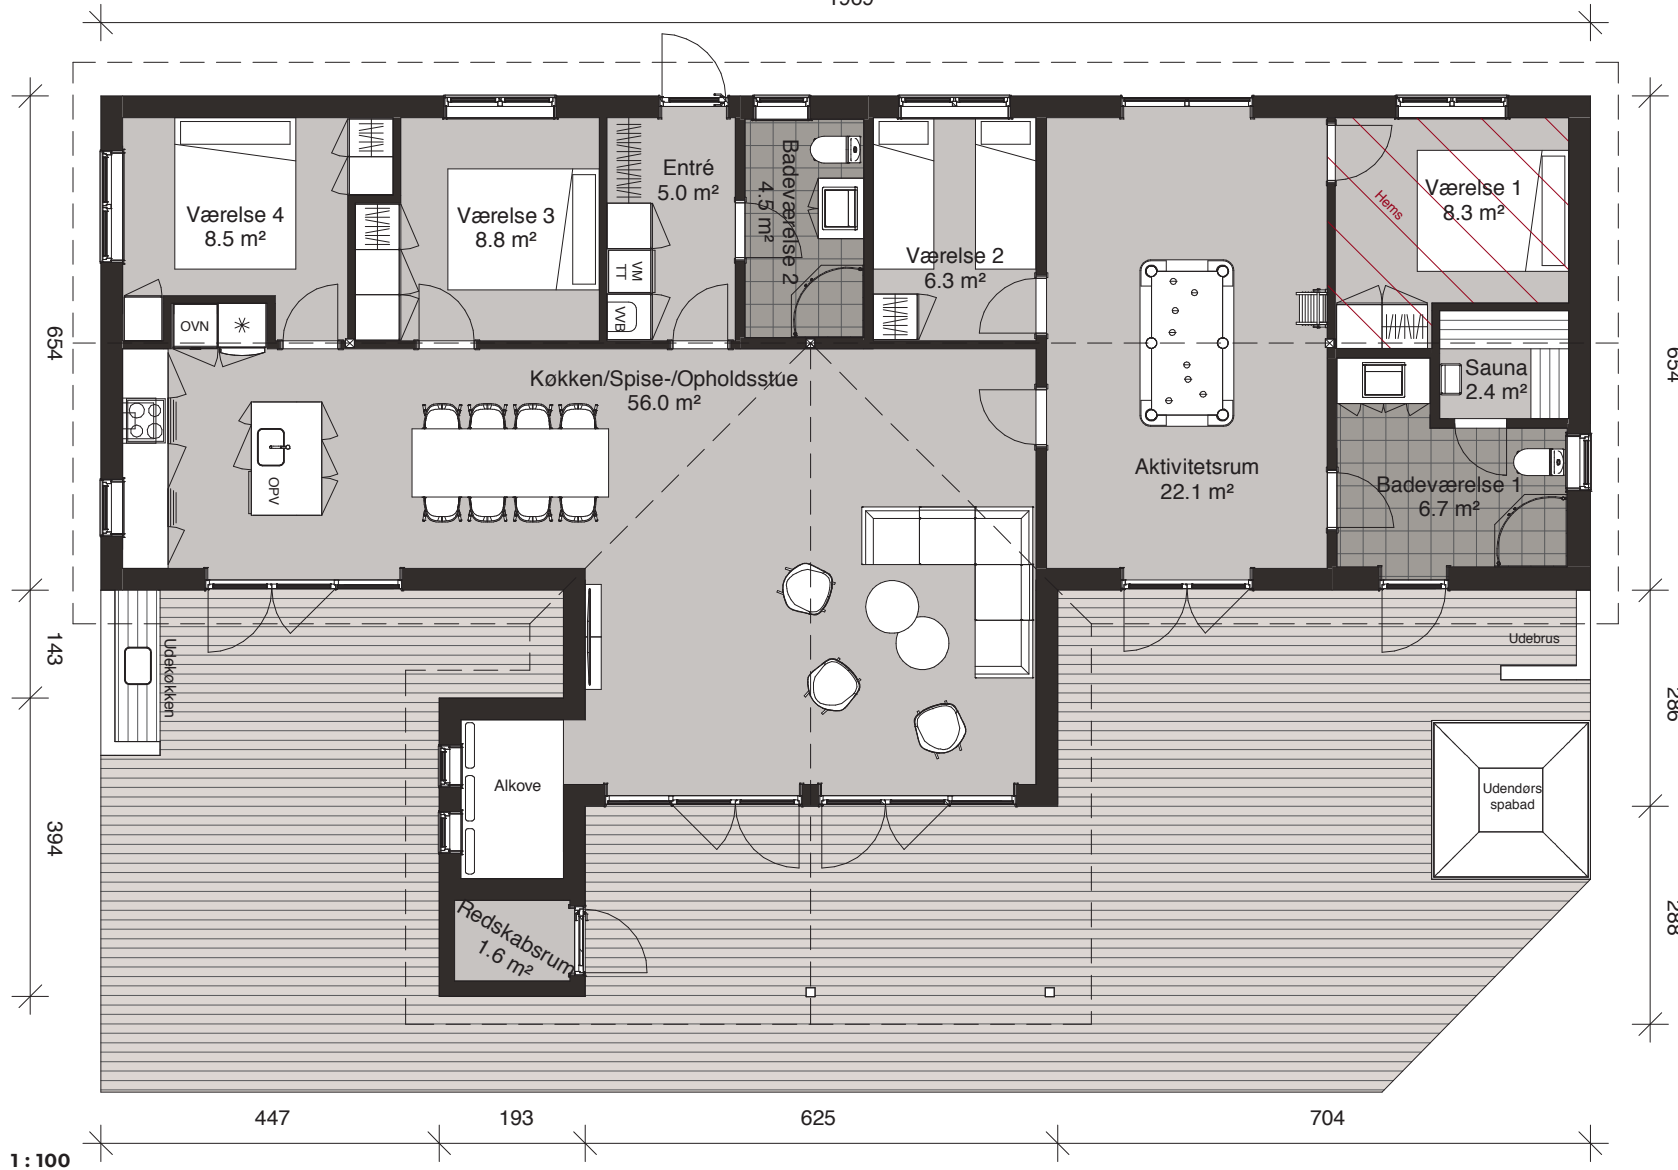

1969

Spejlvendt Nova 174/155

Bebygget areal	174 m ²
Bolig areal	155 m ²
Overdækket areal	19 m ²
Sovepladser	8 + 4 pers.
inkl. hems og alkove	

Vist med ekstraudstyr:

- Træterrasse 96 m²
- Hems
- Udebruser
- Udendørs spa
- Udekøkken
- Opvaskemaskine
- Vaskemaskine
- Tørretumbler