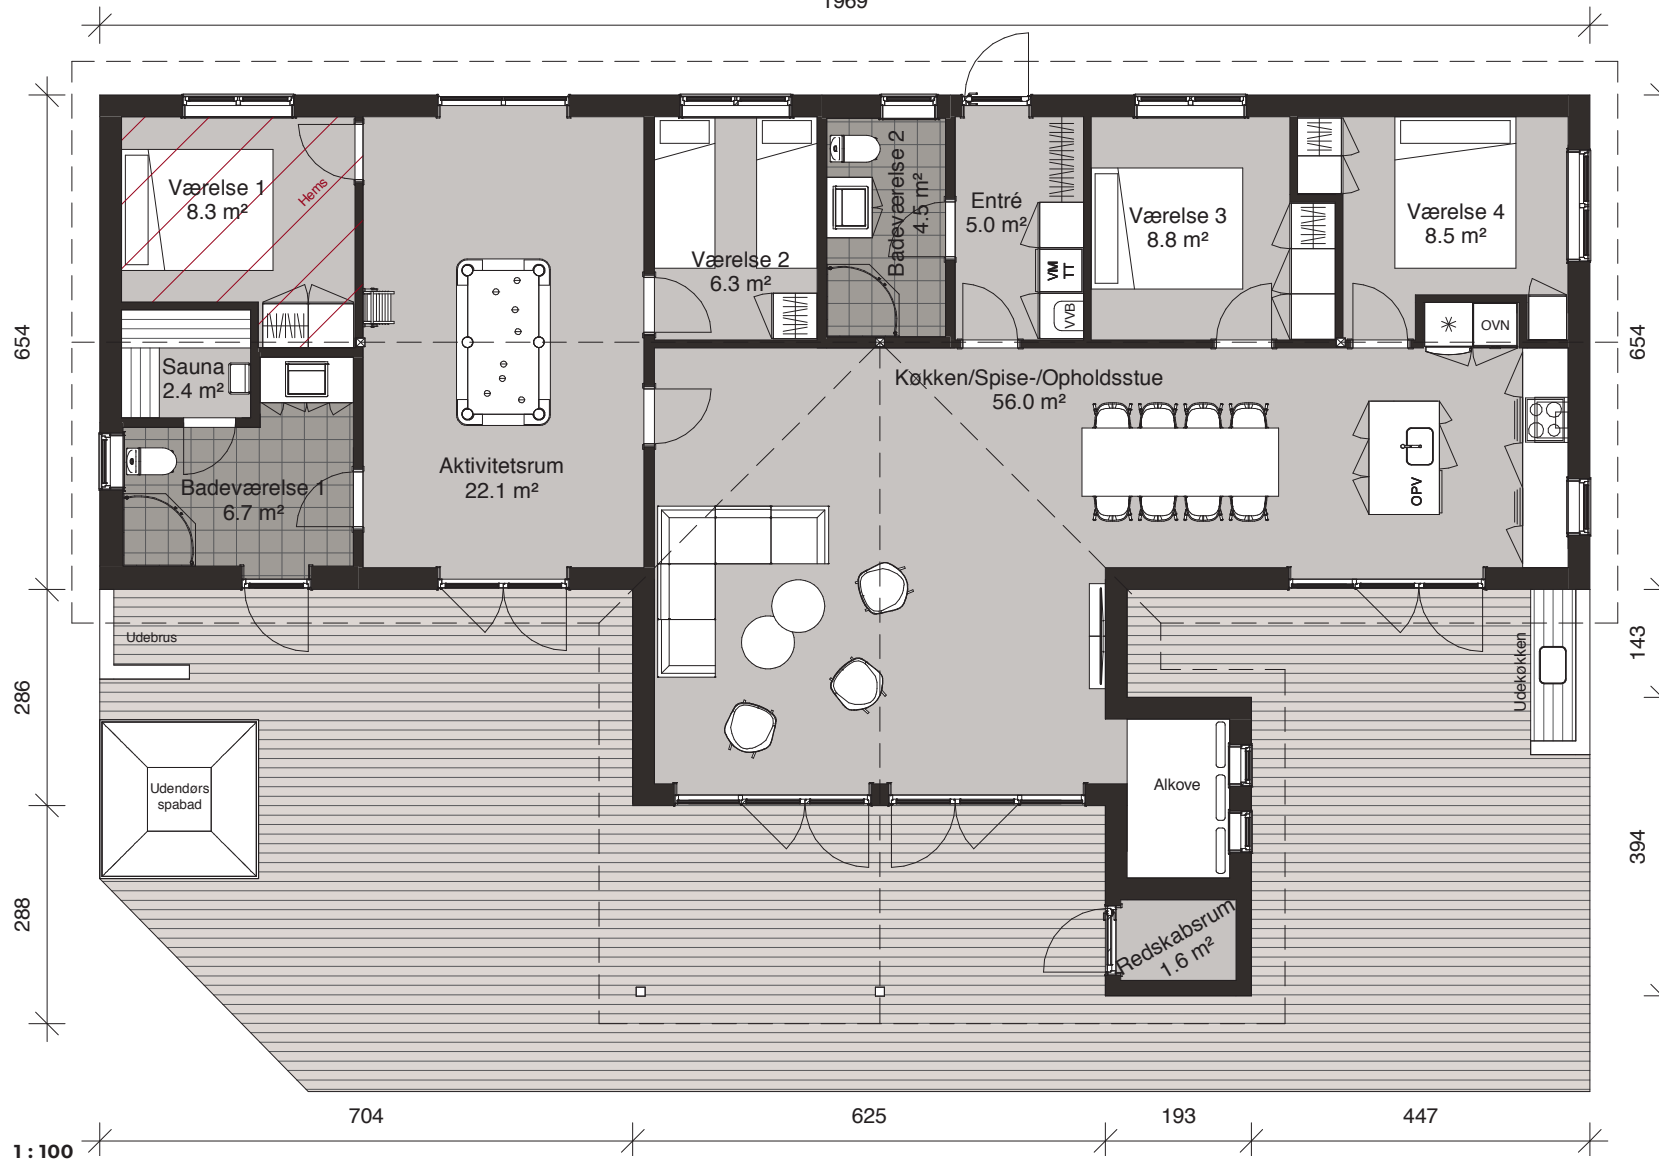

1969

Nova 174/155

Bebygget areal	174 m ²
Bolig areal	155 m ²
Overdækket areal	19 m ²
Sovepladser	8 + 4 pers.
inkl. hems og alkove	

Vist med ekstraudstyr:

- Træterrasse 96 m²
- Hems
- Udebruser
- Udendørs spa
- Udekøkken
- Opvaskemaskine
- Vaskemaskine
- Tørretumbler