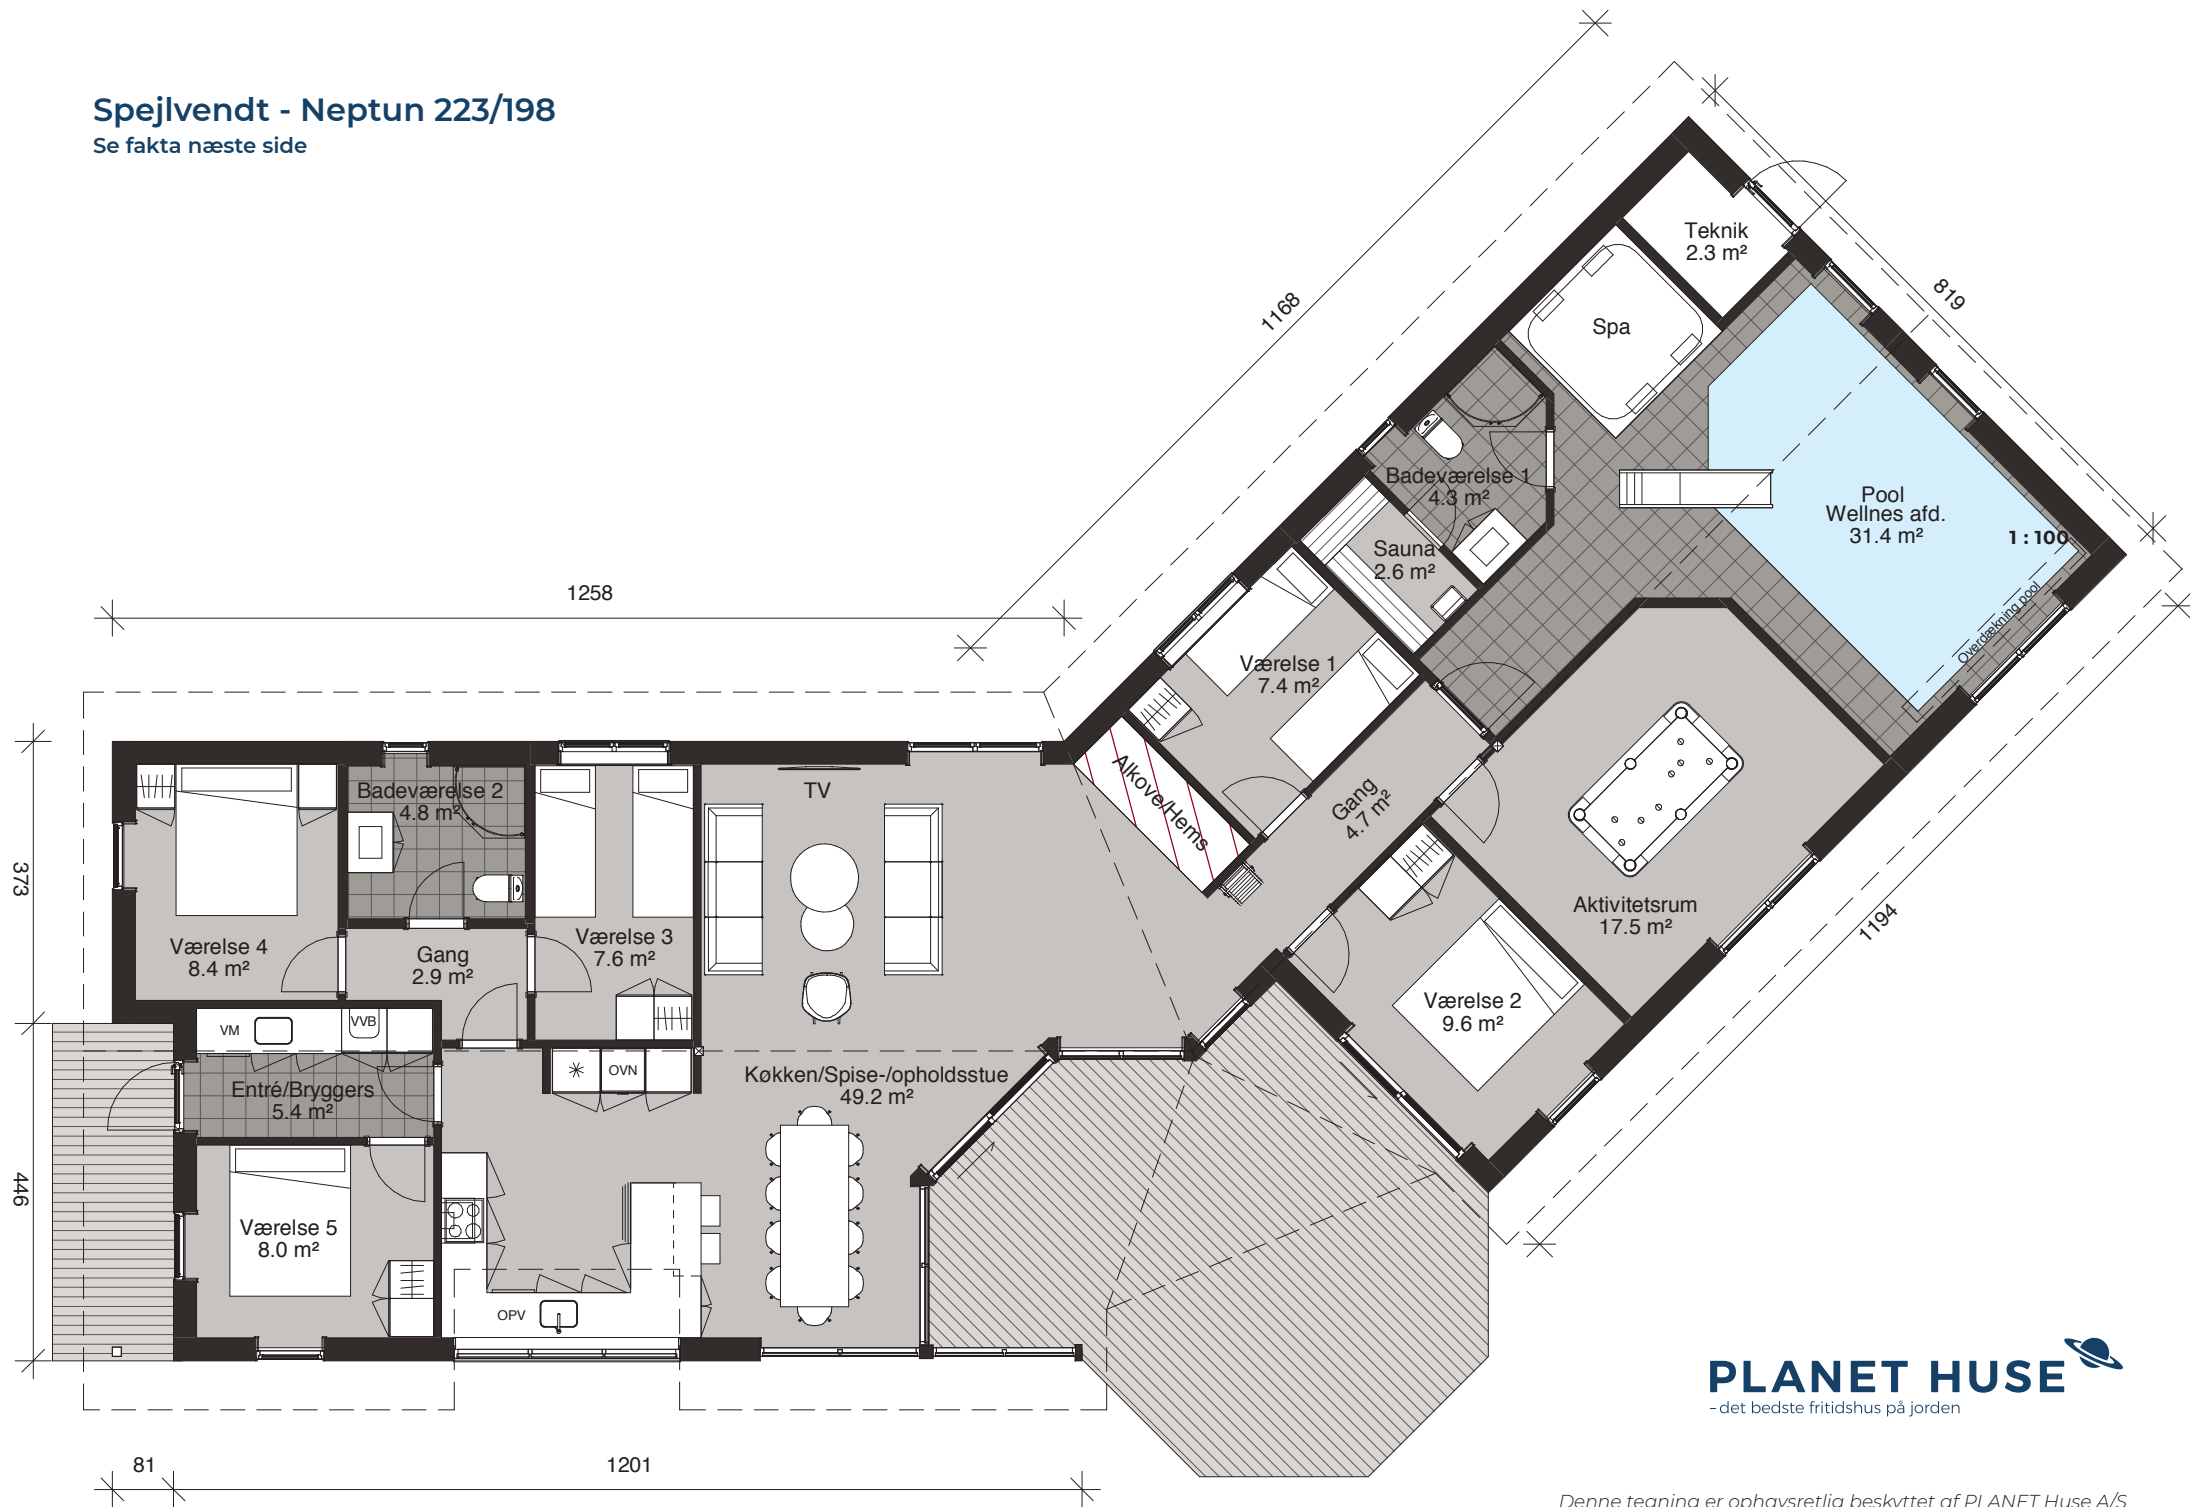

Spejlvendt - Neptun 223/198

Se fakta næste side

PLANET HUSE
- det bedste fritidshus på jorden

Denne tegning er ophavsretlig beskyttet af PLANET Huse A/S

Spejlvendt Neptun 223/198

| | |
|----------------------|--------------------|
| Bebygget areal | 223 m ² |
| Bolig areal | 198 m ² |
| Overdækket areal | 25 m ² |
| Sovepladser | 10 + 2 pers. |
| inkl. hems og alkove | |

Vist med ekstraudstyr:

- Træterrasse 41 m²
- Opvaskemaskine
- Vaskemaskine