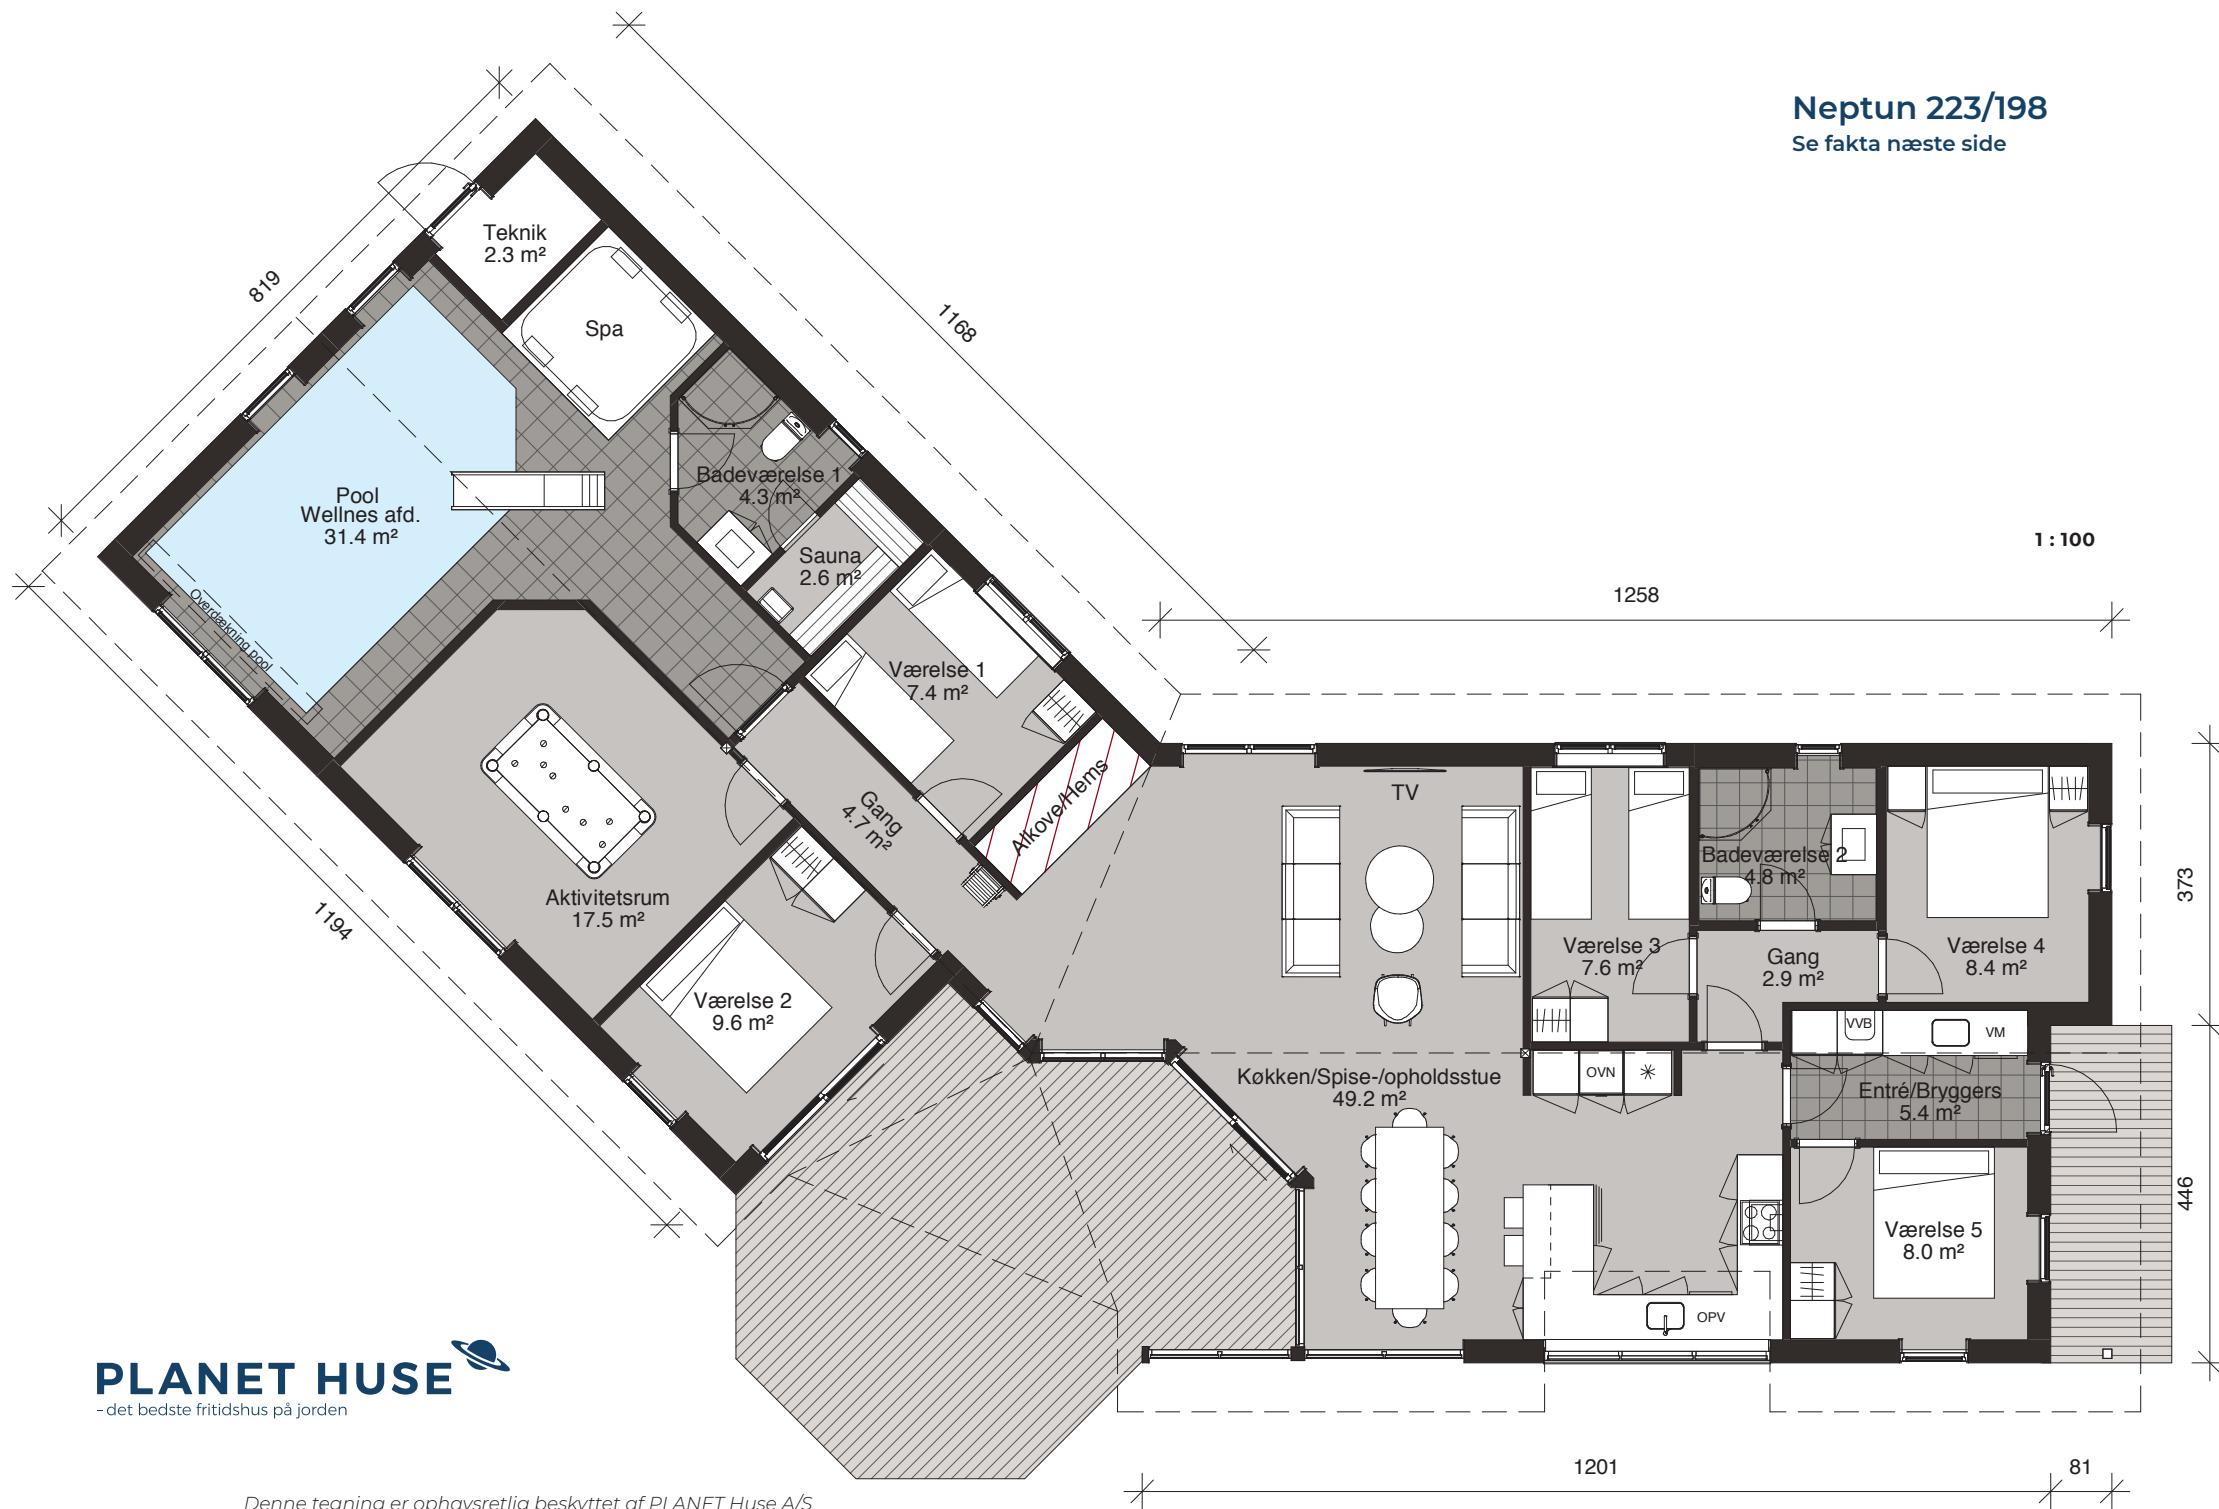

# Neptun 223/198

Se fakta næste side

1 : 100

## Neptun 223/198

Bebygget areal	223 m <sup>2</sup>
Bolig areal	198 m <sup>2</sup>
Overdækket areal	25 m <sup>2</sup>
Sovepladser	10 + 2 pers.
inkl. hems og alkove	

## Vist med ekstraudstyr:

- Træterrasse 41 m<sup>2</sup>
- Opvaskemaskine
- Vaskemaskine