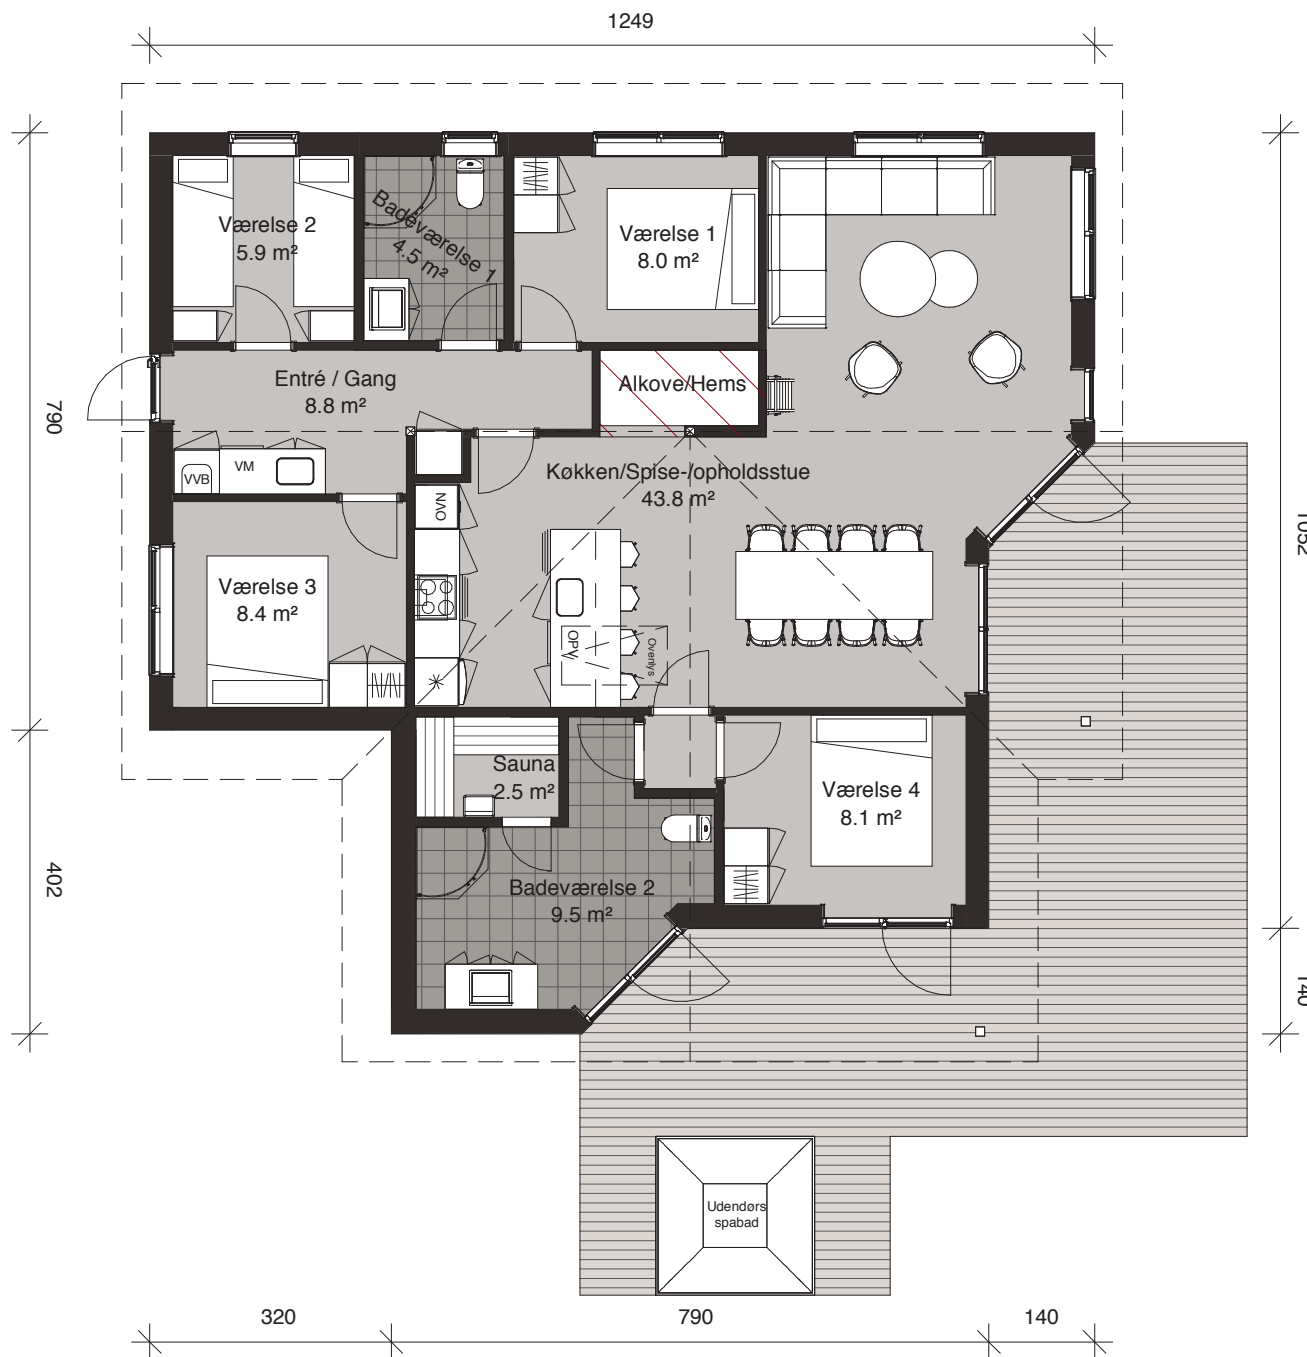

## Spejlvendt Mars 137/120

Bebygget areal	137 m <sup>2</sup>
Bolig areal	120 m <sup>2</sup>
Overdækket areal	17 m <sup>2</sup>
Sovepladser	8 + 2 pers.
inkl. hems og alkove	

## Vist med ekstraudstyr:

- Træterrasse 49 m<sup>2</sup>
- Udendørs spa
- Opvaskemaskine
- Vaskemaskine