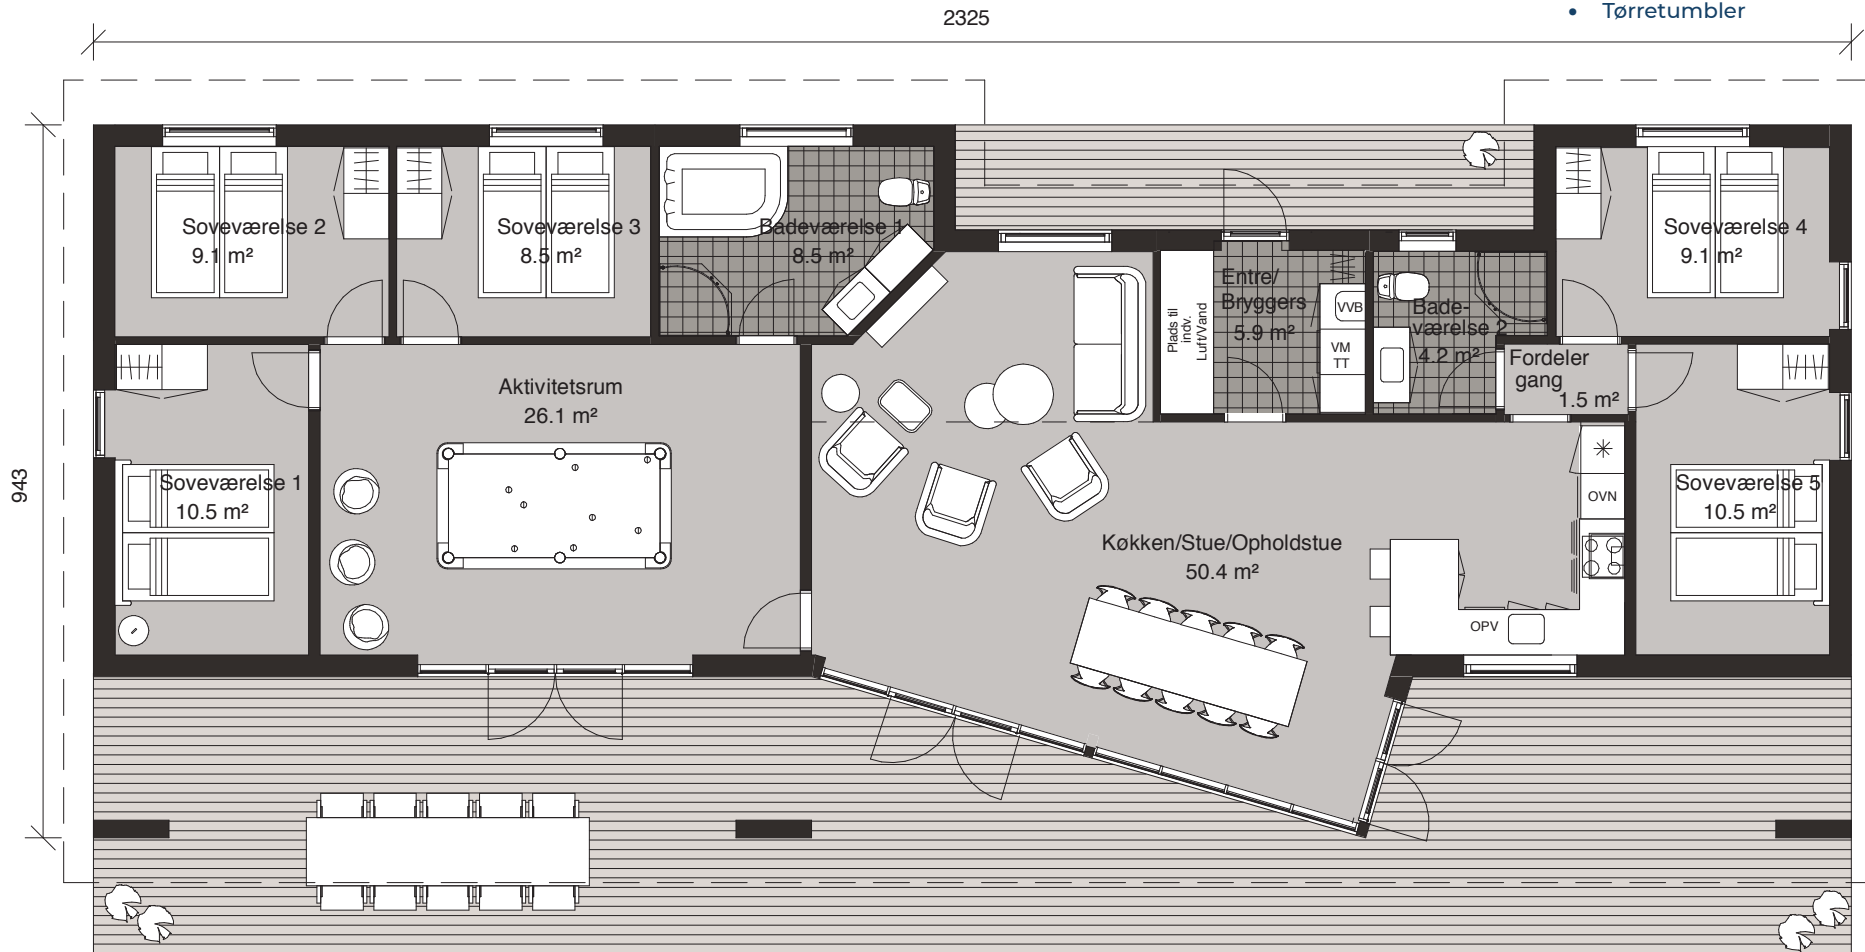

## Luna Play 225/168

### SADELTAG

Bebygget areal	225 m <sup>2</sup>
Bolig areal	168 m <sup>2</sup>
Overdækket areal	57 m <sup>2</sup>
Sovepladser	10 pers.

### Vist med ekstraudstyr:

- Træterrasse 88 m<sup>2</sup>
- Opvaskemaskine
- Vaskemaskine
- Tørretumbler

1 : 100