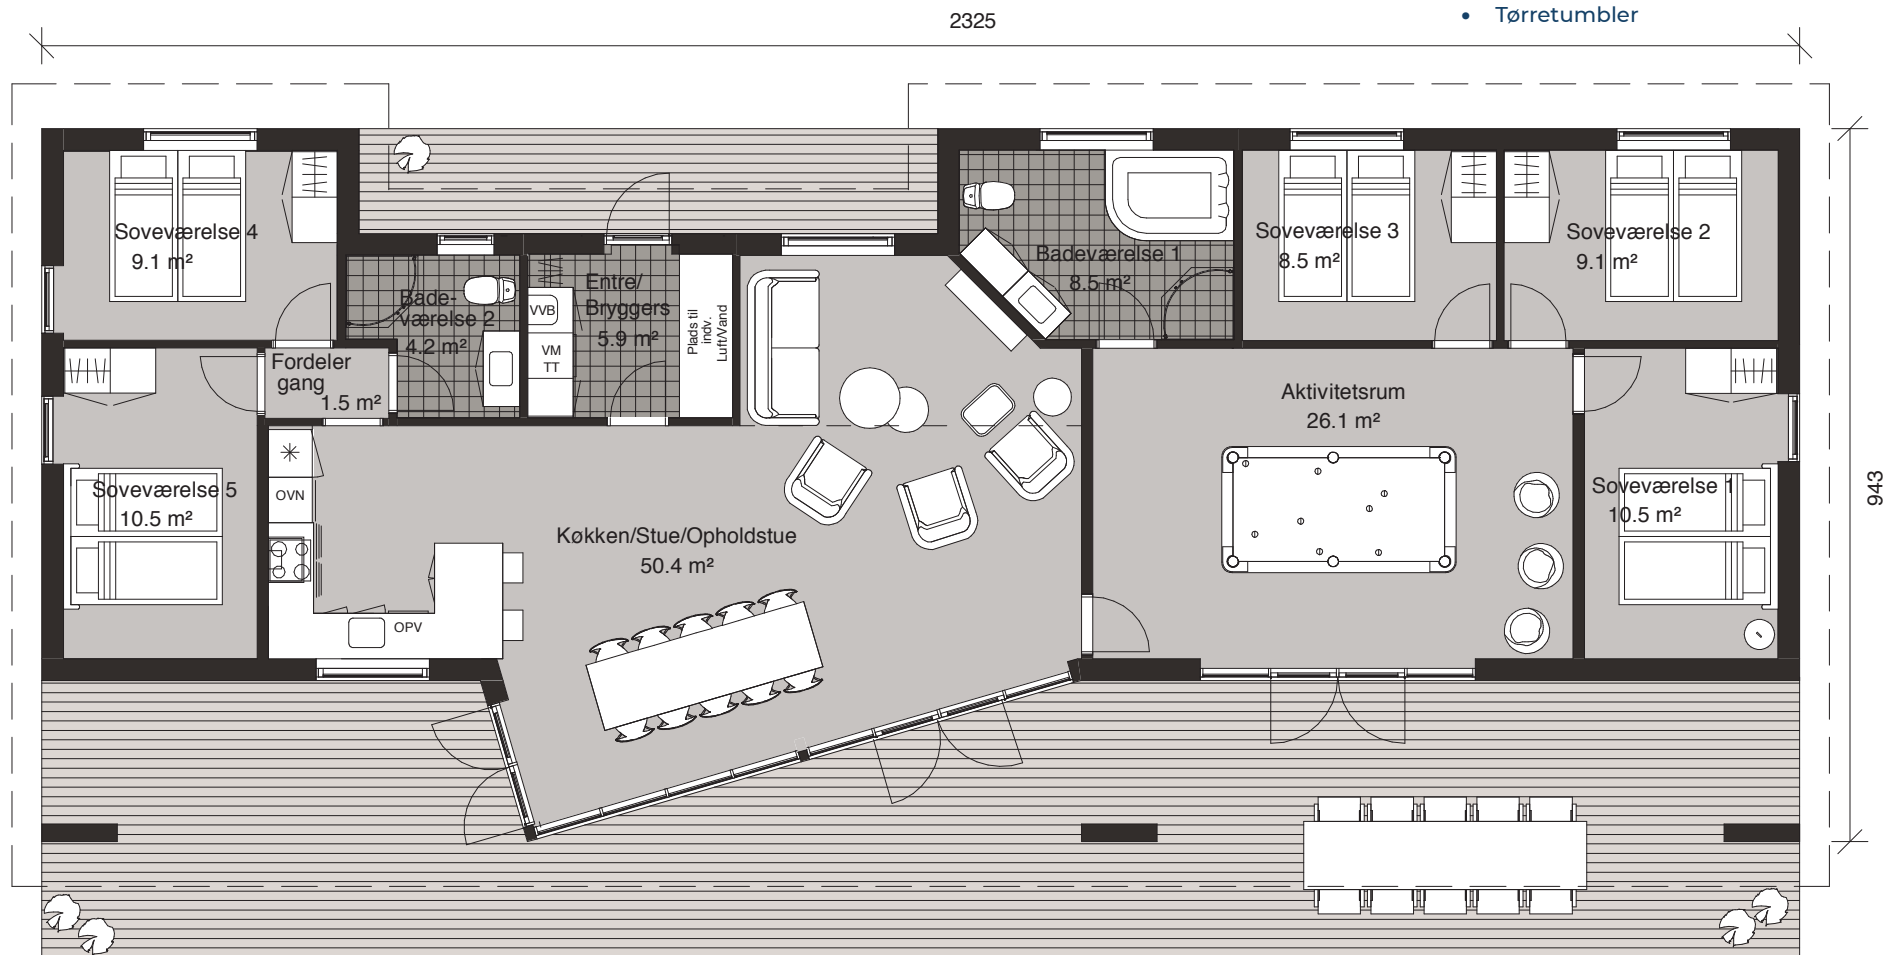

## Spejlvendt Luna Play 225/168

### ENSIDIG TAGHÆLDNING

Bebygget areal	225 m <sup>2</sup>
Bolig areal	168 m <sup>2</sup>
Overdækket areal	57 m <sup>2</sup>
Sovepladser	10 pers.

### Vist med ekstraudstyr:

- Træterrasse 88 m<sup>2</sup>
- Opvaskemaskine
- Vaskemaskine
- Tørretumbler

1 : 100