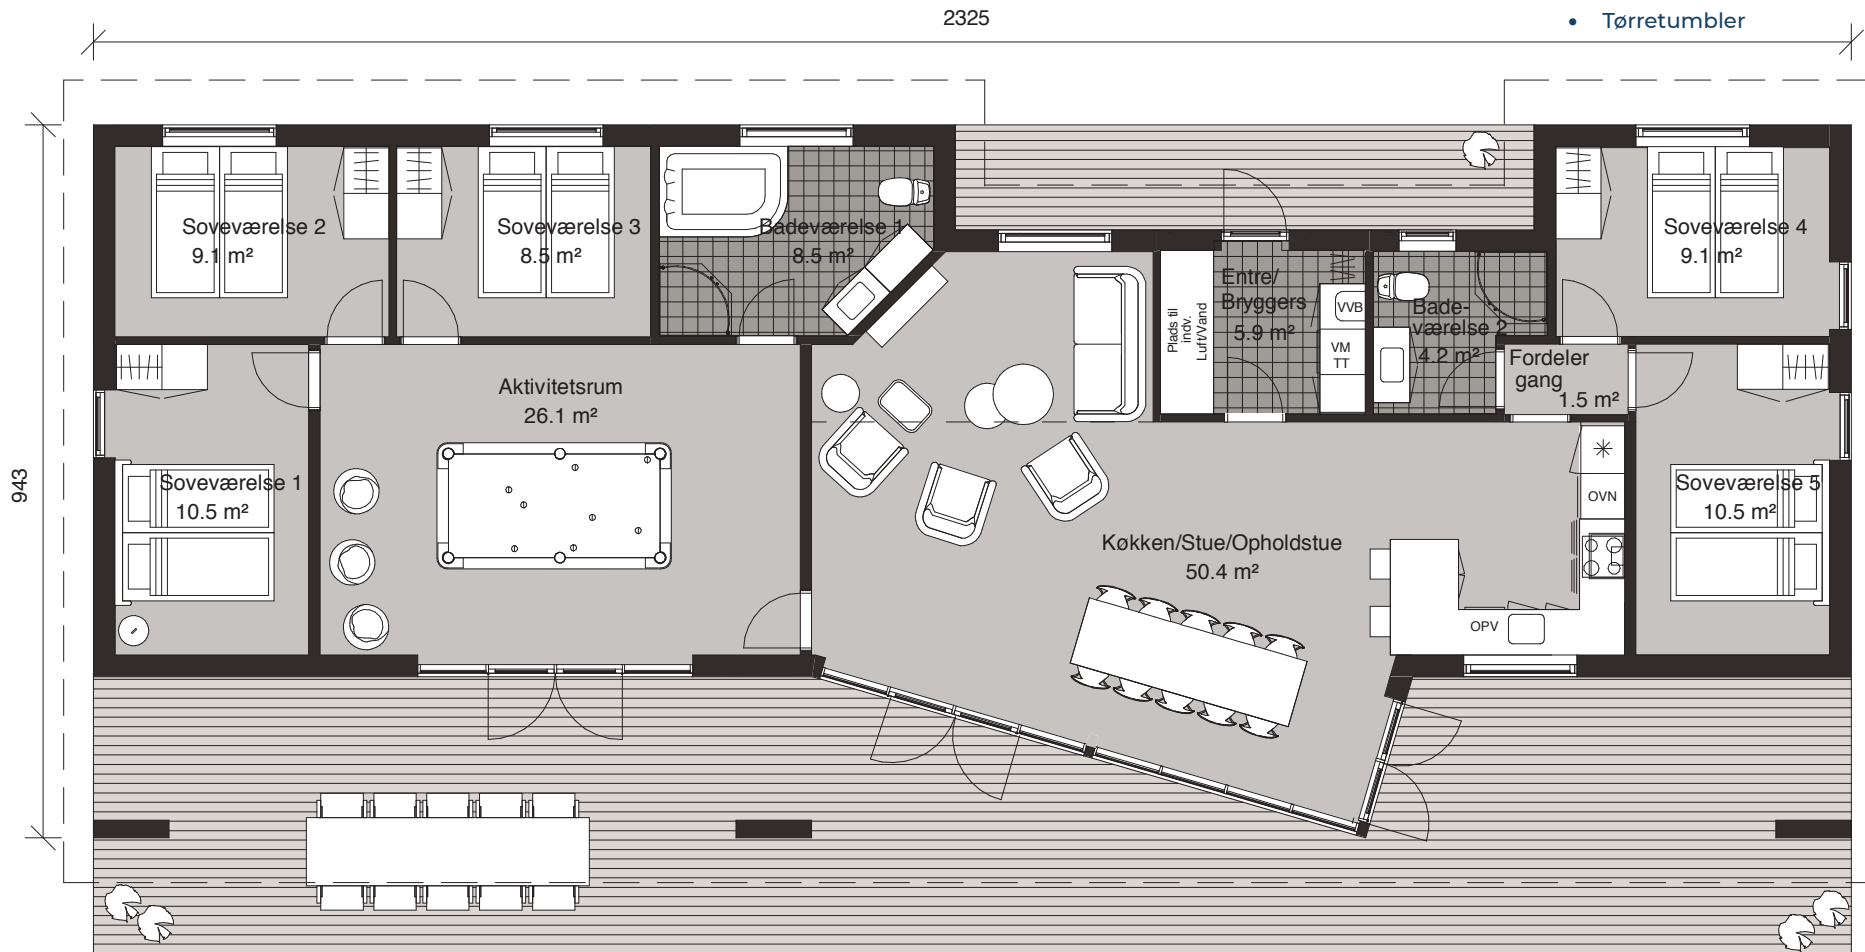

## Luna Play 225/168

### ENSIDIG TAGHÆLDNING

Bybygget areal	225 m <sup>2</sup>
Bolig areal	168 m <sup>2</sup>
Overdækket areal	57 m <sup>2</sup>
Sovepladser	10 pers.

### Vist med ekstraudstyr:

- Træterrasse 88 m<sup>2</sup>
- Opvaskemaskine
- Vaskemaskine
- Tørretumbler

1 : 100