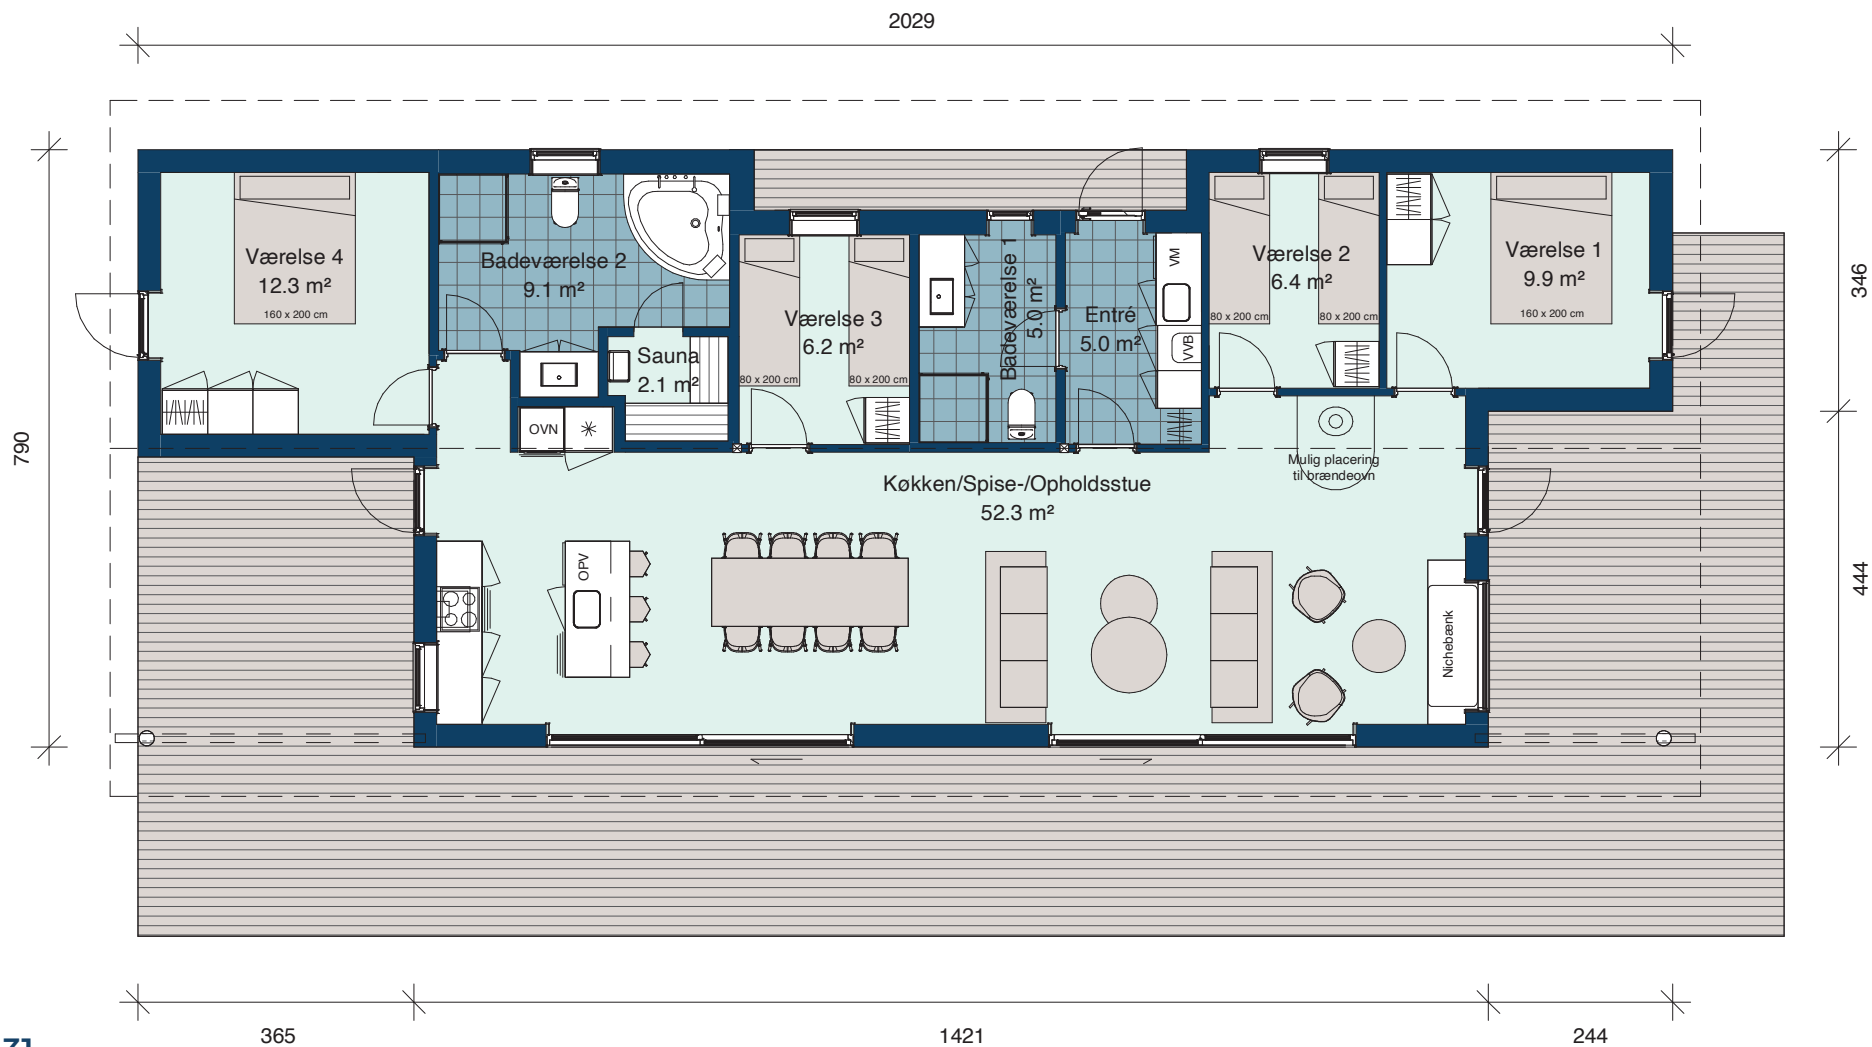

# PLANET HUSE

- det bedste fritidshus på jorden

Spejlvendt  
**Venus 171/131**  
Se fakta næste side

Denne tegning er ophavsretlig  
beskyttet af PLANET Huse A/S

## Spejlvendt Venus 171/131

Bebygget areal	131 m <sup>2</sup>
Bolig areal	171 m <sup>2</sup>
Overdækket areal	40 m <sup>2</sup>
Sovepladser	8 pers.

## Vist med ekstraudstyr:

- Træterrasse 94 m<sup>2</sup>
- Opvaskemaskine
- Vaskemaskine
- Nichebænk