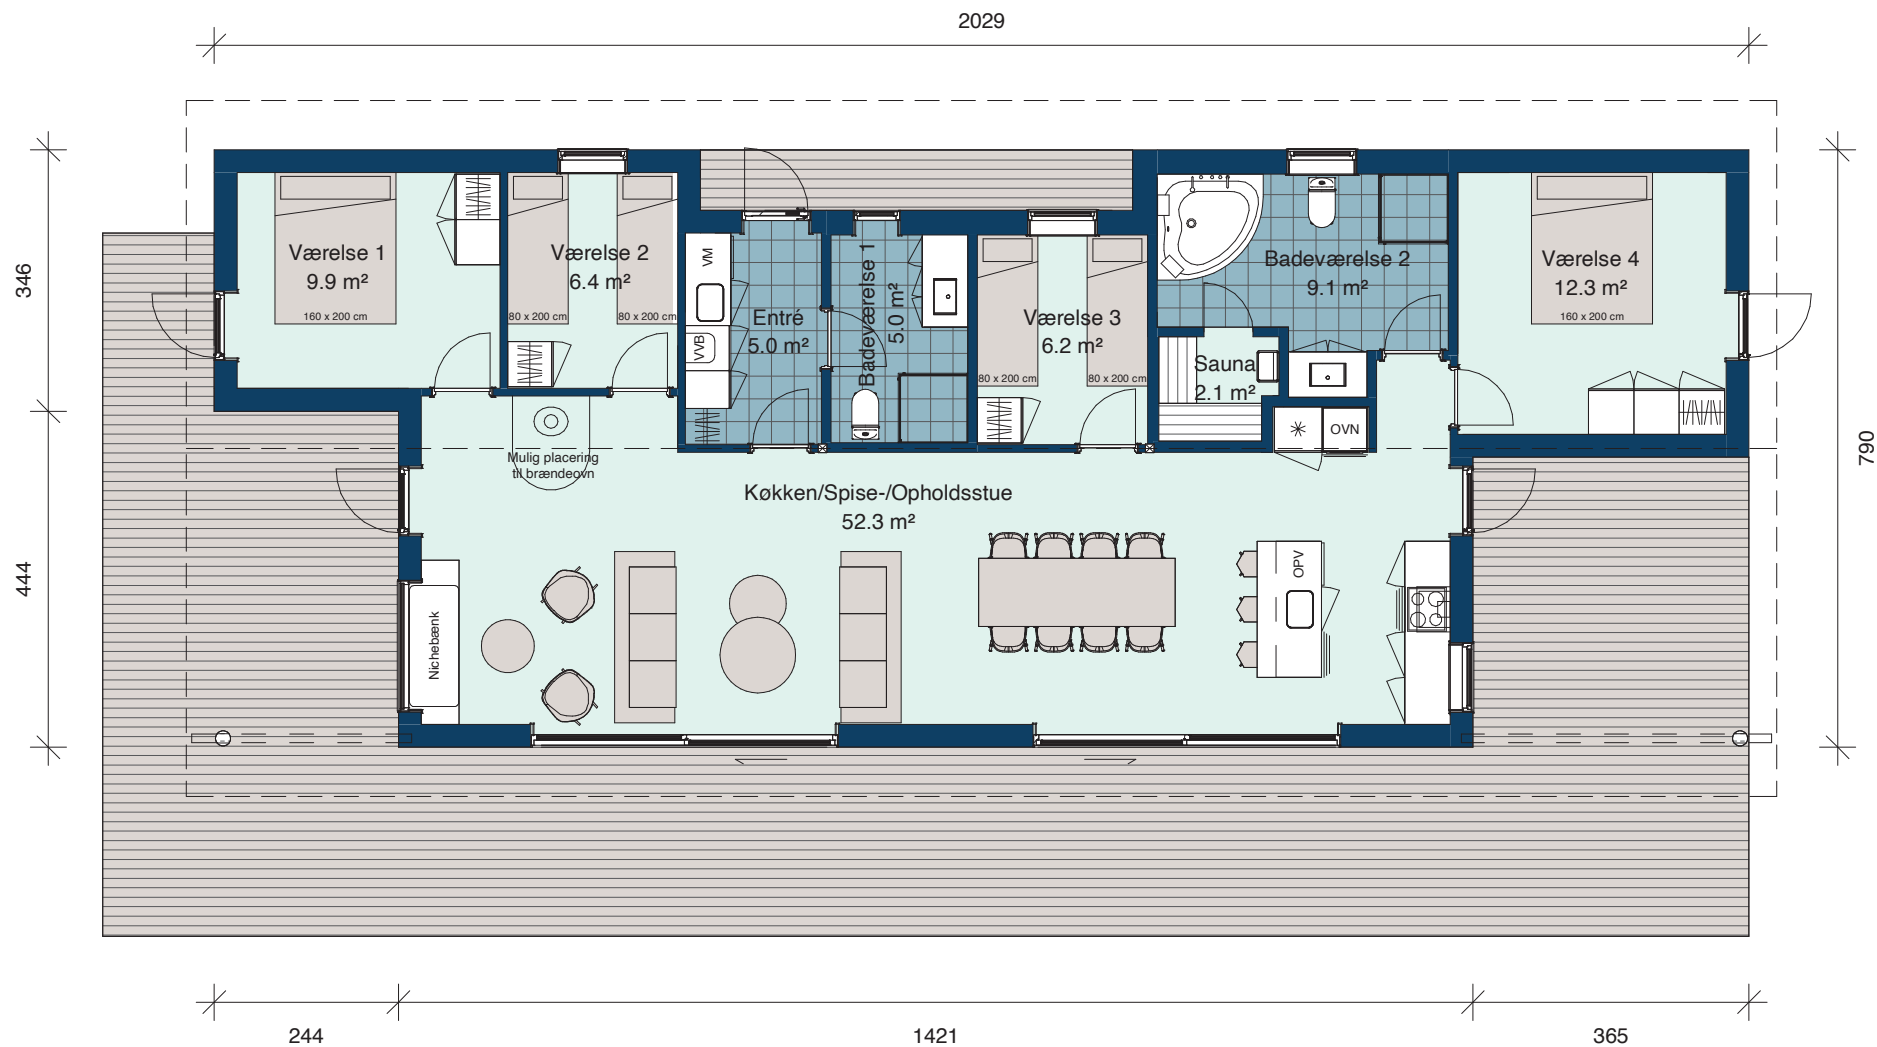

PLANET HUSE

- det bedste fritidshus på jorden

Venus 171/131

Se fakta næste side

Denne tegning er ophavsretlig beskyttet af PLANET Huse A/S

Venus 171/131

Bebygget areal	131 m ²
Bolig areal	171 m ²
Overdækket areal	40 m ²
Sovepladser	8 pers.

Vist med ekstraudstyr:

- Træterrasse 94 m²
- Opvaskemaskine
- Vaskemaskine
- Nichebænk