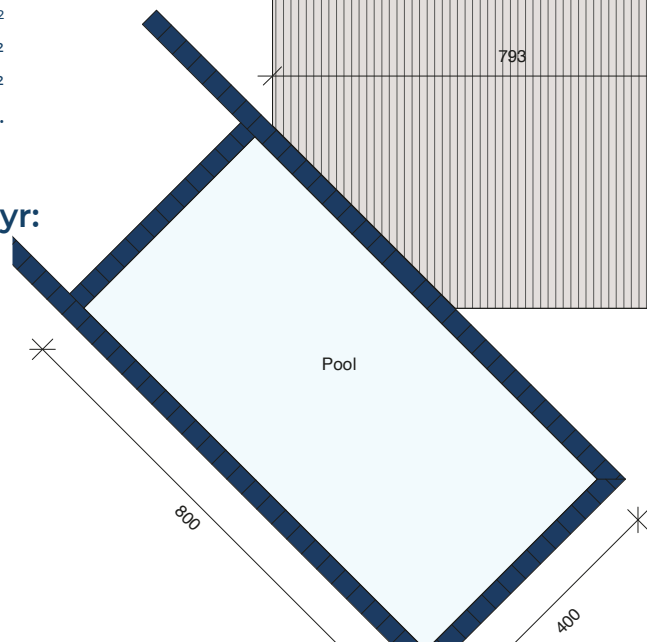

## Nova Idyll 189/170

Bebygget areal	189 m <sup>2</sup>
Bolig areal	170 m <sup>2</sup>
Overdækket areal	19 m <sup>2</sup>
Sovepladser	10 + 4 pers.
inkl. hems og alkove	

### Vist med ekstraudstyr:

- Opvaskemaskine
- Vaskemaskine
- Tørretumbler
- 106 m<sup>2</sup> træterrasse
- Udebruser
- Pool

1 : 125