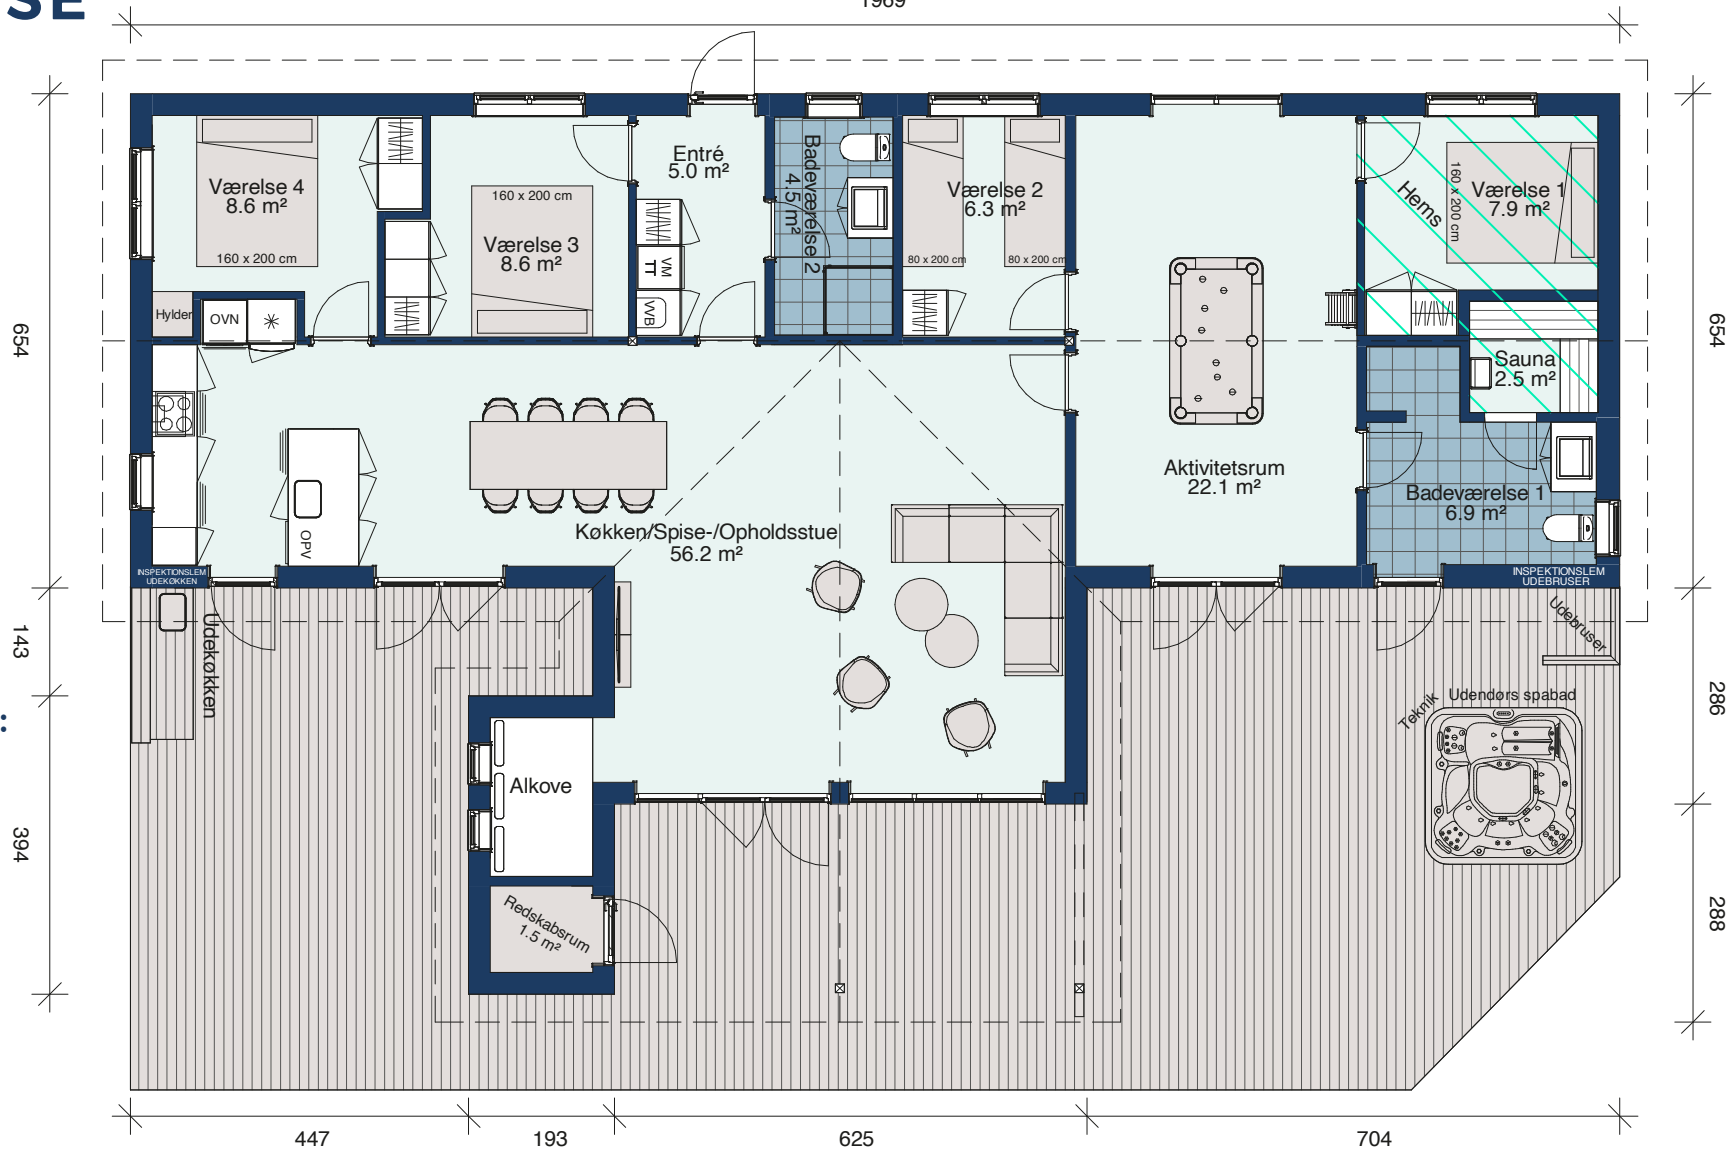

Spejlvendt Nova Idyll 174/155

Bebygget areal	174 m ²
Bolig areal	155 m ²
Overdækket areal	19 m ²
Sovepladser	8+4 pers.

inkl. hems og alkove

Vist med ekstraudstyr:

- Opvaskemaskine
- Vaskemaskine
- Tørretumbler
- Hems
- 101 m² træterrasse
- Udebruser
- Udendørs spa
- Udekøkken

1 : 100