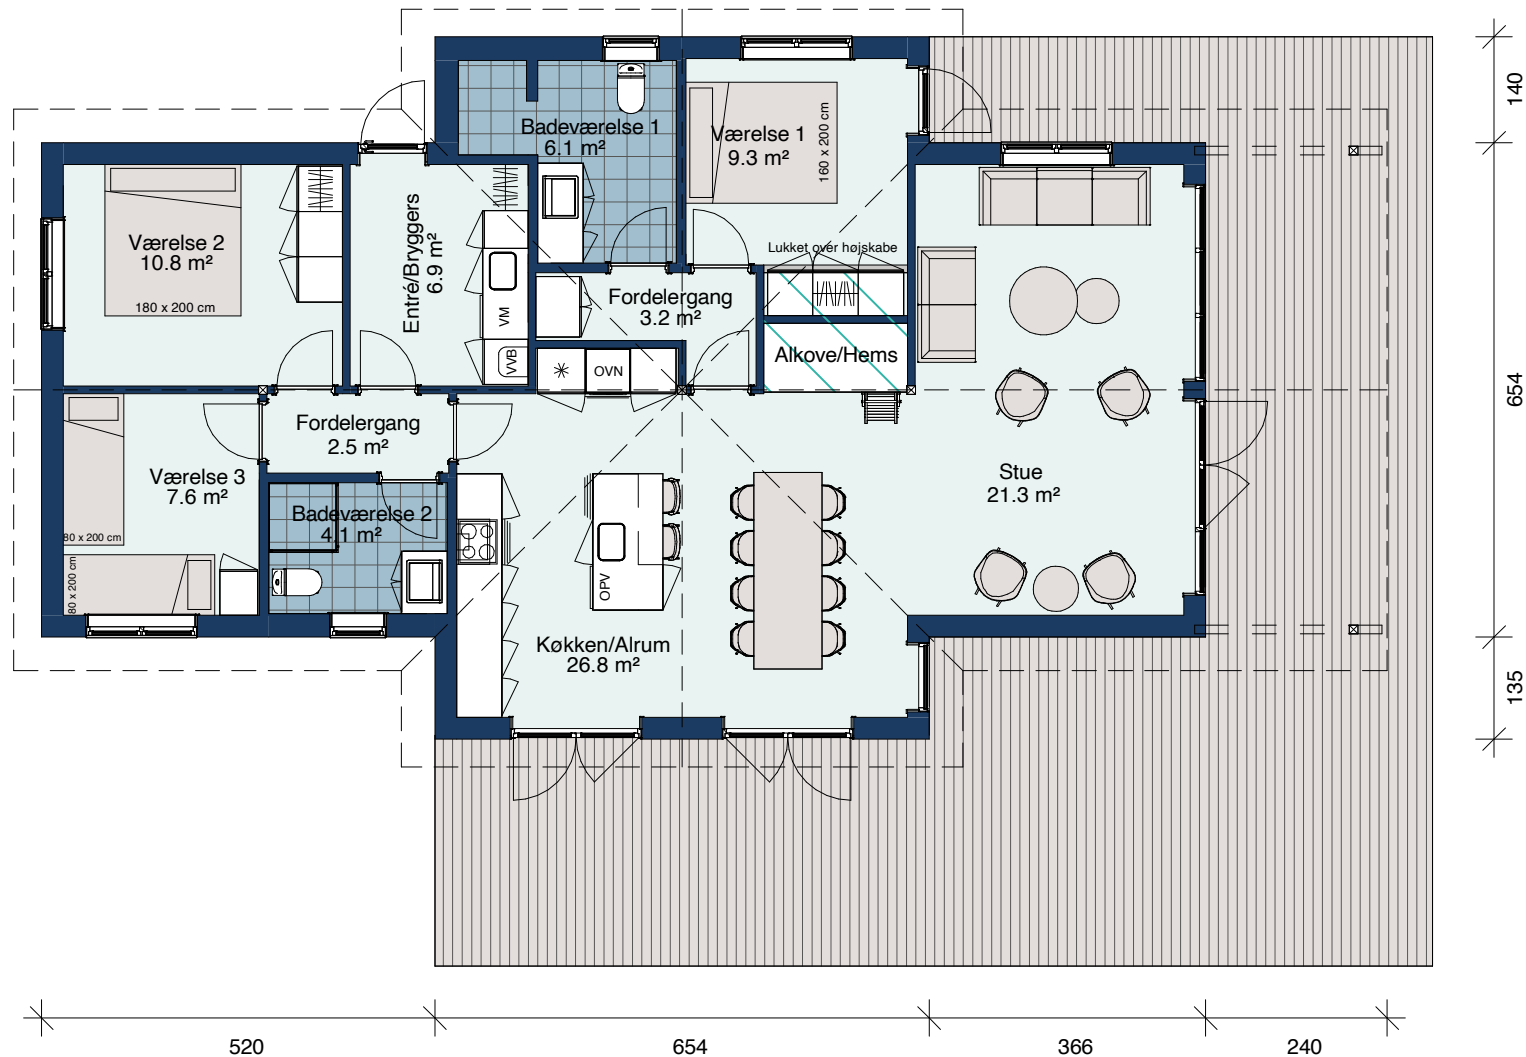

1539

Spejlvendt Nova Idyll 137/119

Bebygget areal	137 m ²
Bolig areal	119 m ²
Overdækket areal	18 m ²
Sovepladser	6+2 pers.

Udstyret med:

- Opvaskemaskine
- Vaskemaskine
- 78 m² træterrasse

1 : 100