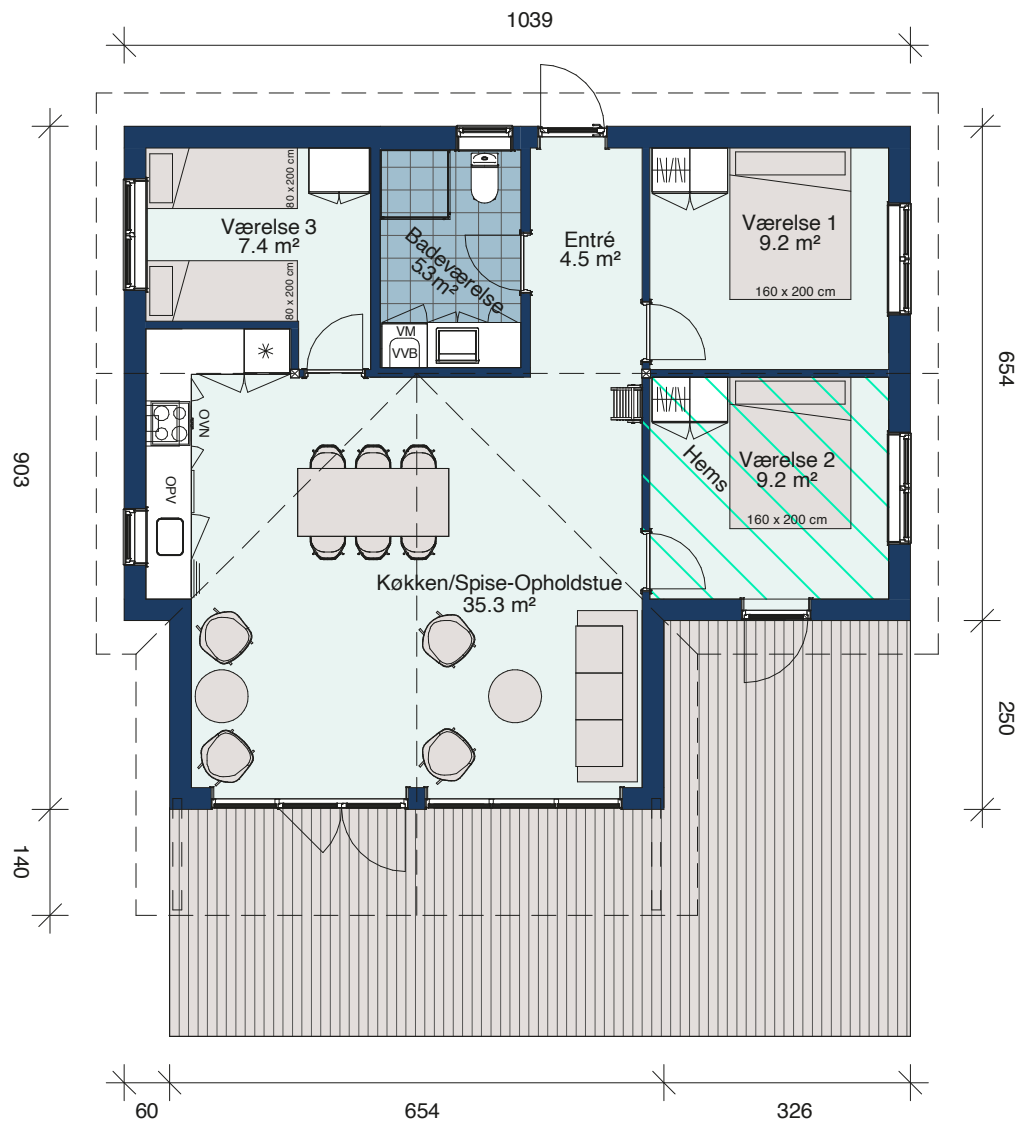

Spejlvendt Nova 94/84

Bebygget areal	94 m ²
Bolig areal	84 m ²
Overdækket areal	10 m ²
Sovepladser	6+2 pers.
inkl. hems og alkove	

Vist med ekstraudstyr:

- Opvaskemaskine
- Vaskemaskine
- Hems
- 38 m² træterrasse

1 : 100