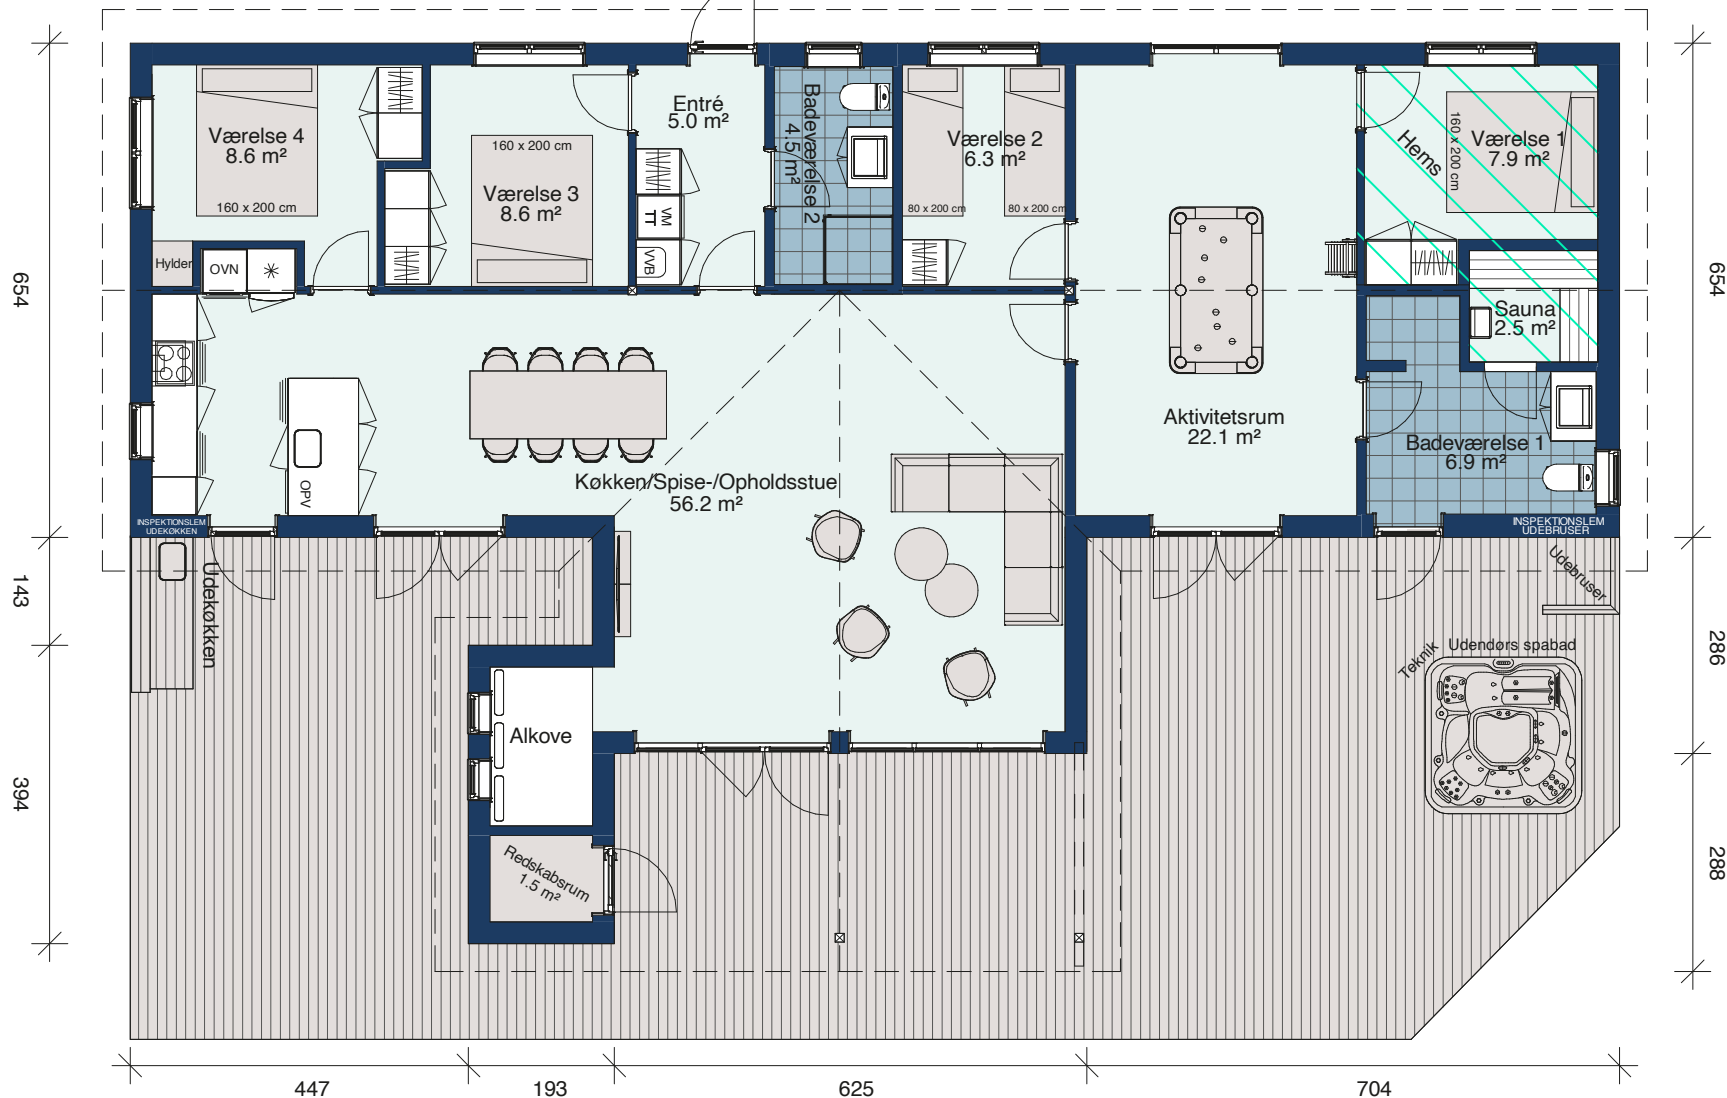

Spejlvendt Nova 174/155

Bebygget areal 174 m²
 Bolig areal 155 m²
 Overdækket areal 19 m²
 Sovepladser 8+4 pers.
 inkl. hems og alkove

Vist med ekstraudstyr:

- Opvaskemaskine
- Vaskemaskine
- Tørretumbler
- Hems
- 101 m² træterrasse
- Udebruser
- Udendørs spa
- Udekøkken

1 : 100