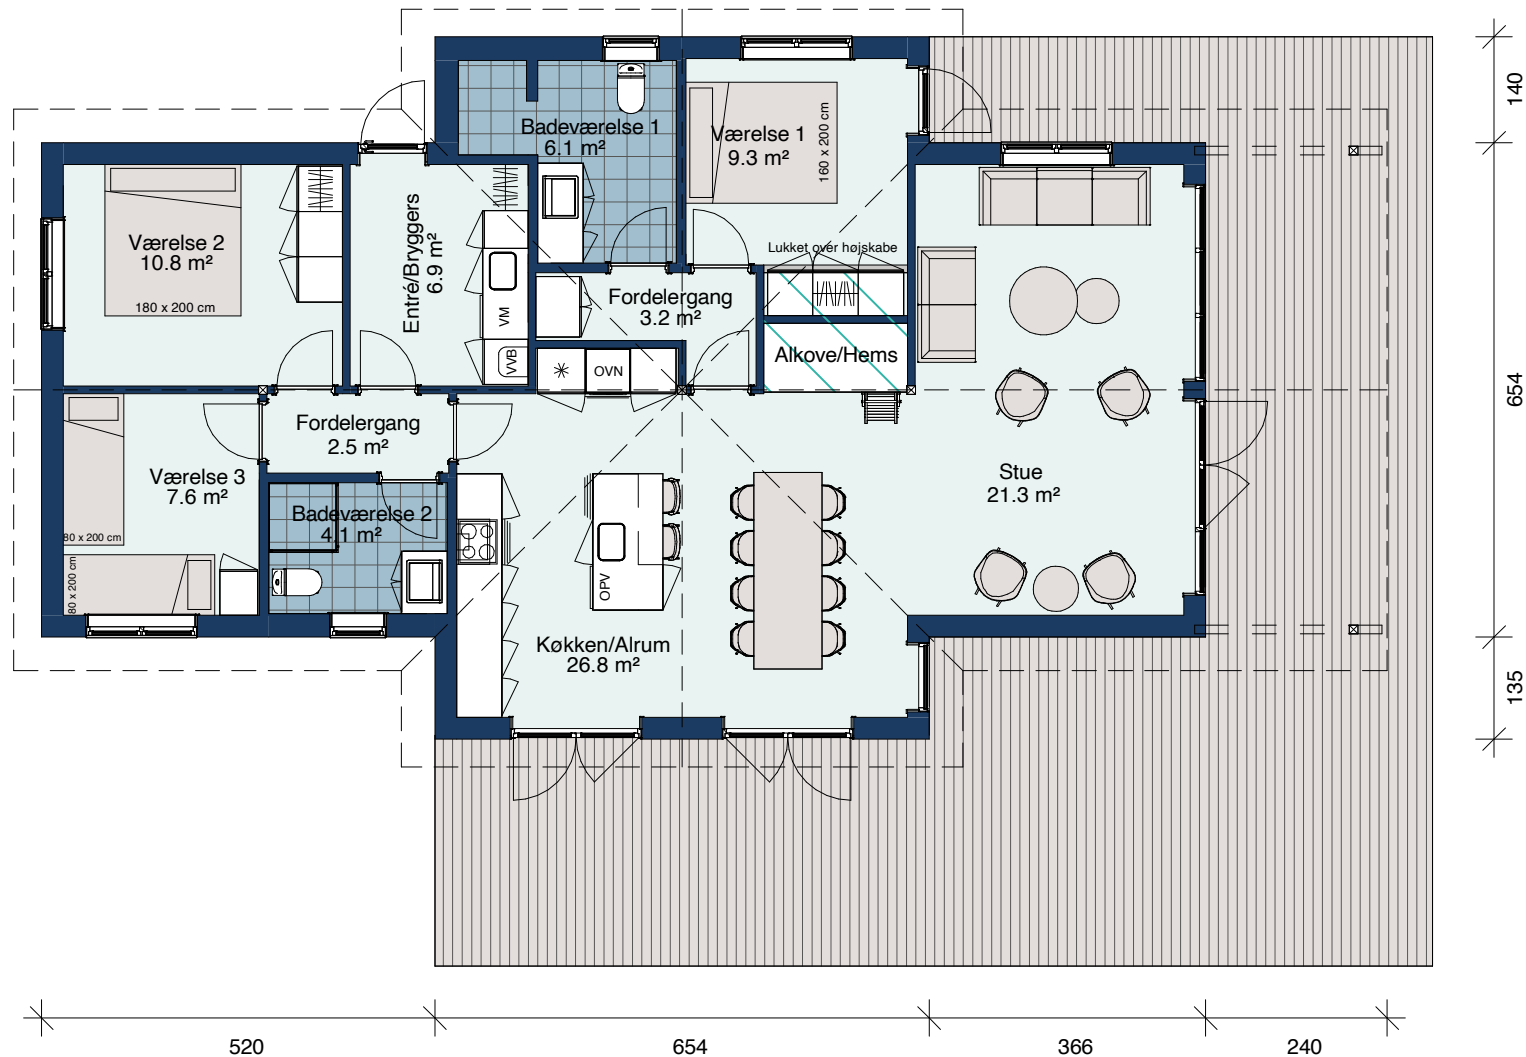

1539

Spejlvendt Nova 137/119

Bebygget areal	137 m ²
Bolig areal	119 m ²
Overdækket areal	18 m ²
Sovepladser	6+2 pers.

Udstyret med:

- Opvaskemaskine
- Vaskemaskine
- 78 m² træterrasse

1 : 100