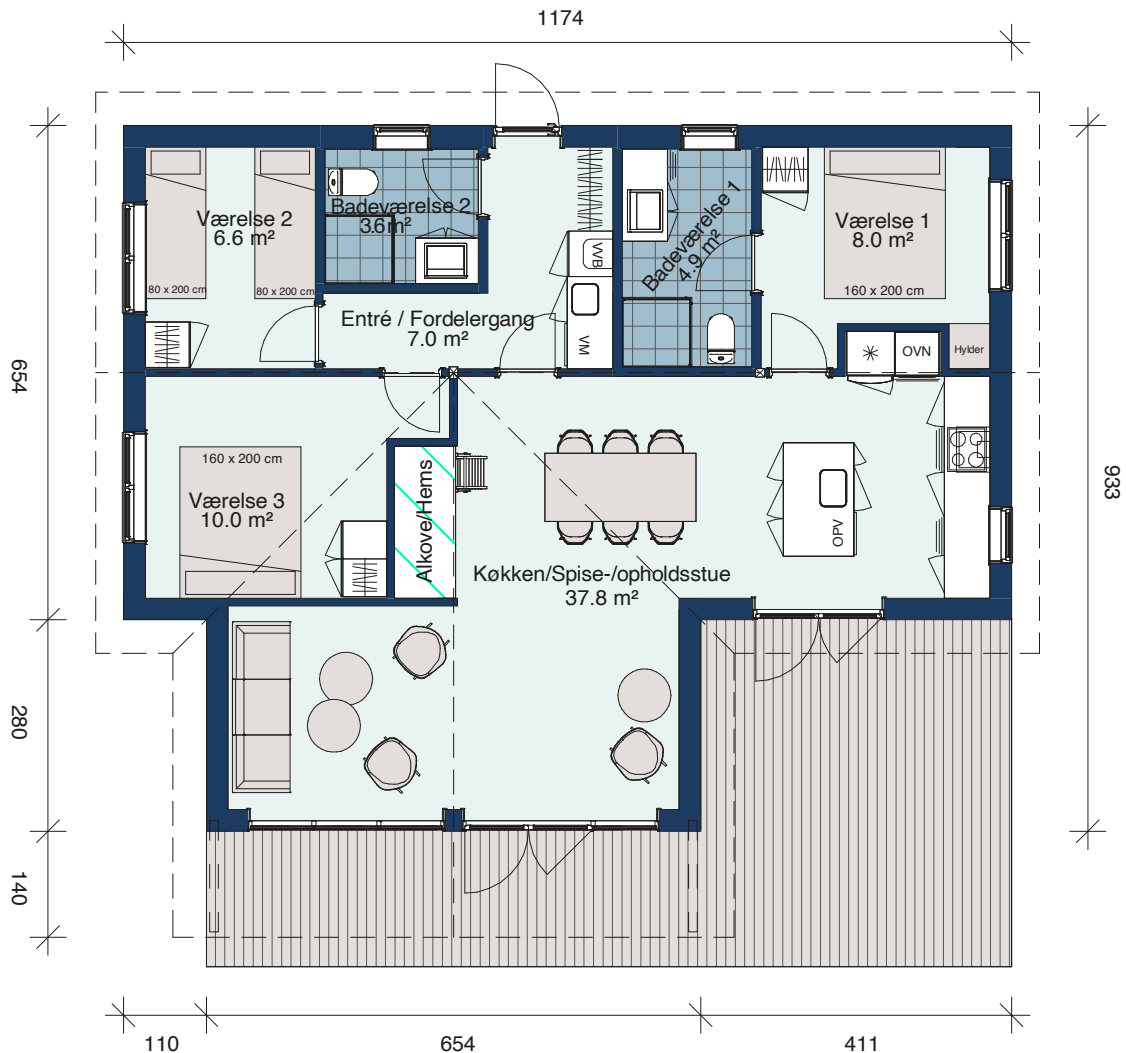

Spejlvendt Nova 105/95

| | |
|------------------|--------------------|
| Bebygget areal | 105 m ² |
| Bolig areal | 95 m ² |
| Overdækket areal | 10 m ² |
| Sovepladser | 6+2 pers. |
| inkl. hems | |

Vist med ekstraudstyr:

- Opvaskemaskine
- Vaskemaskine
- Hems
- 31 m² træterrasse

1 : 100