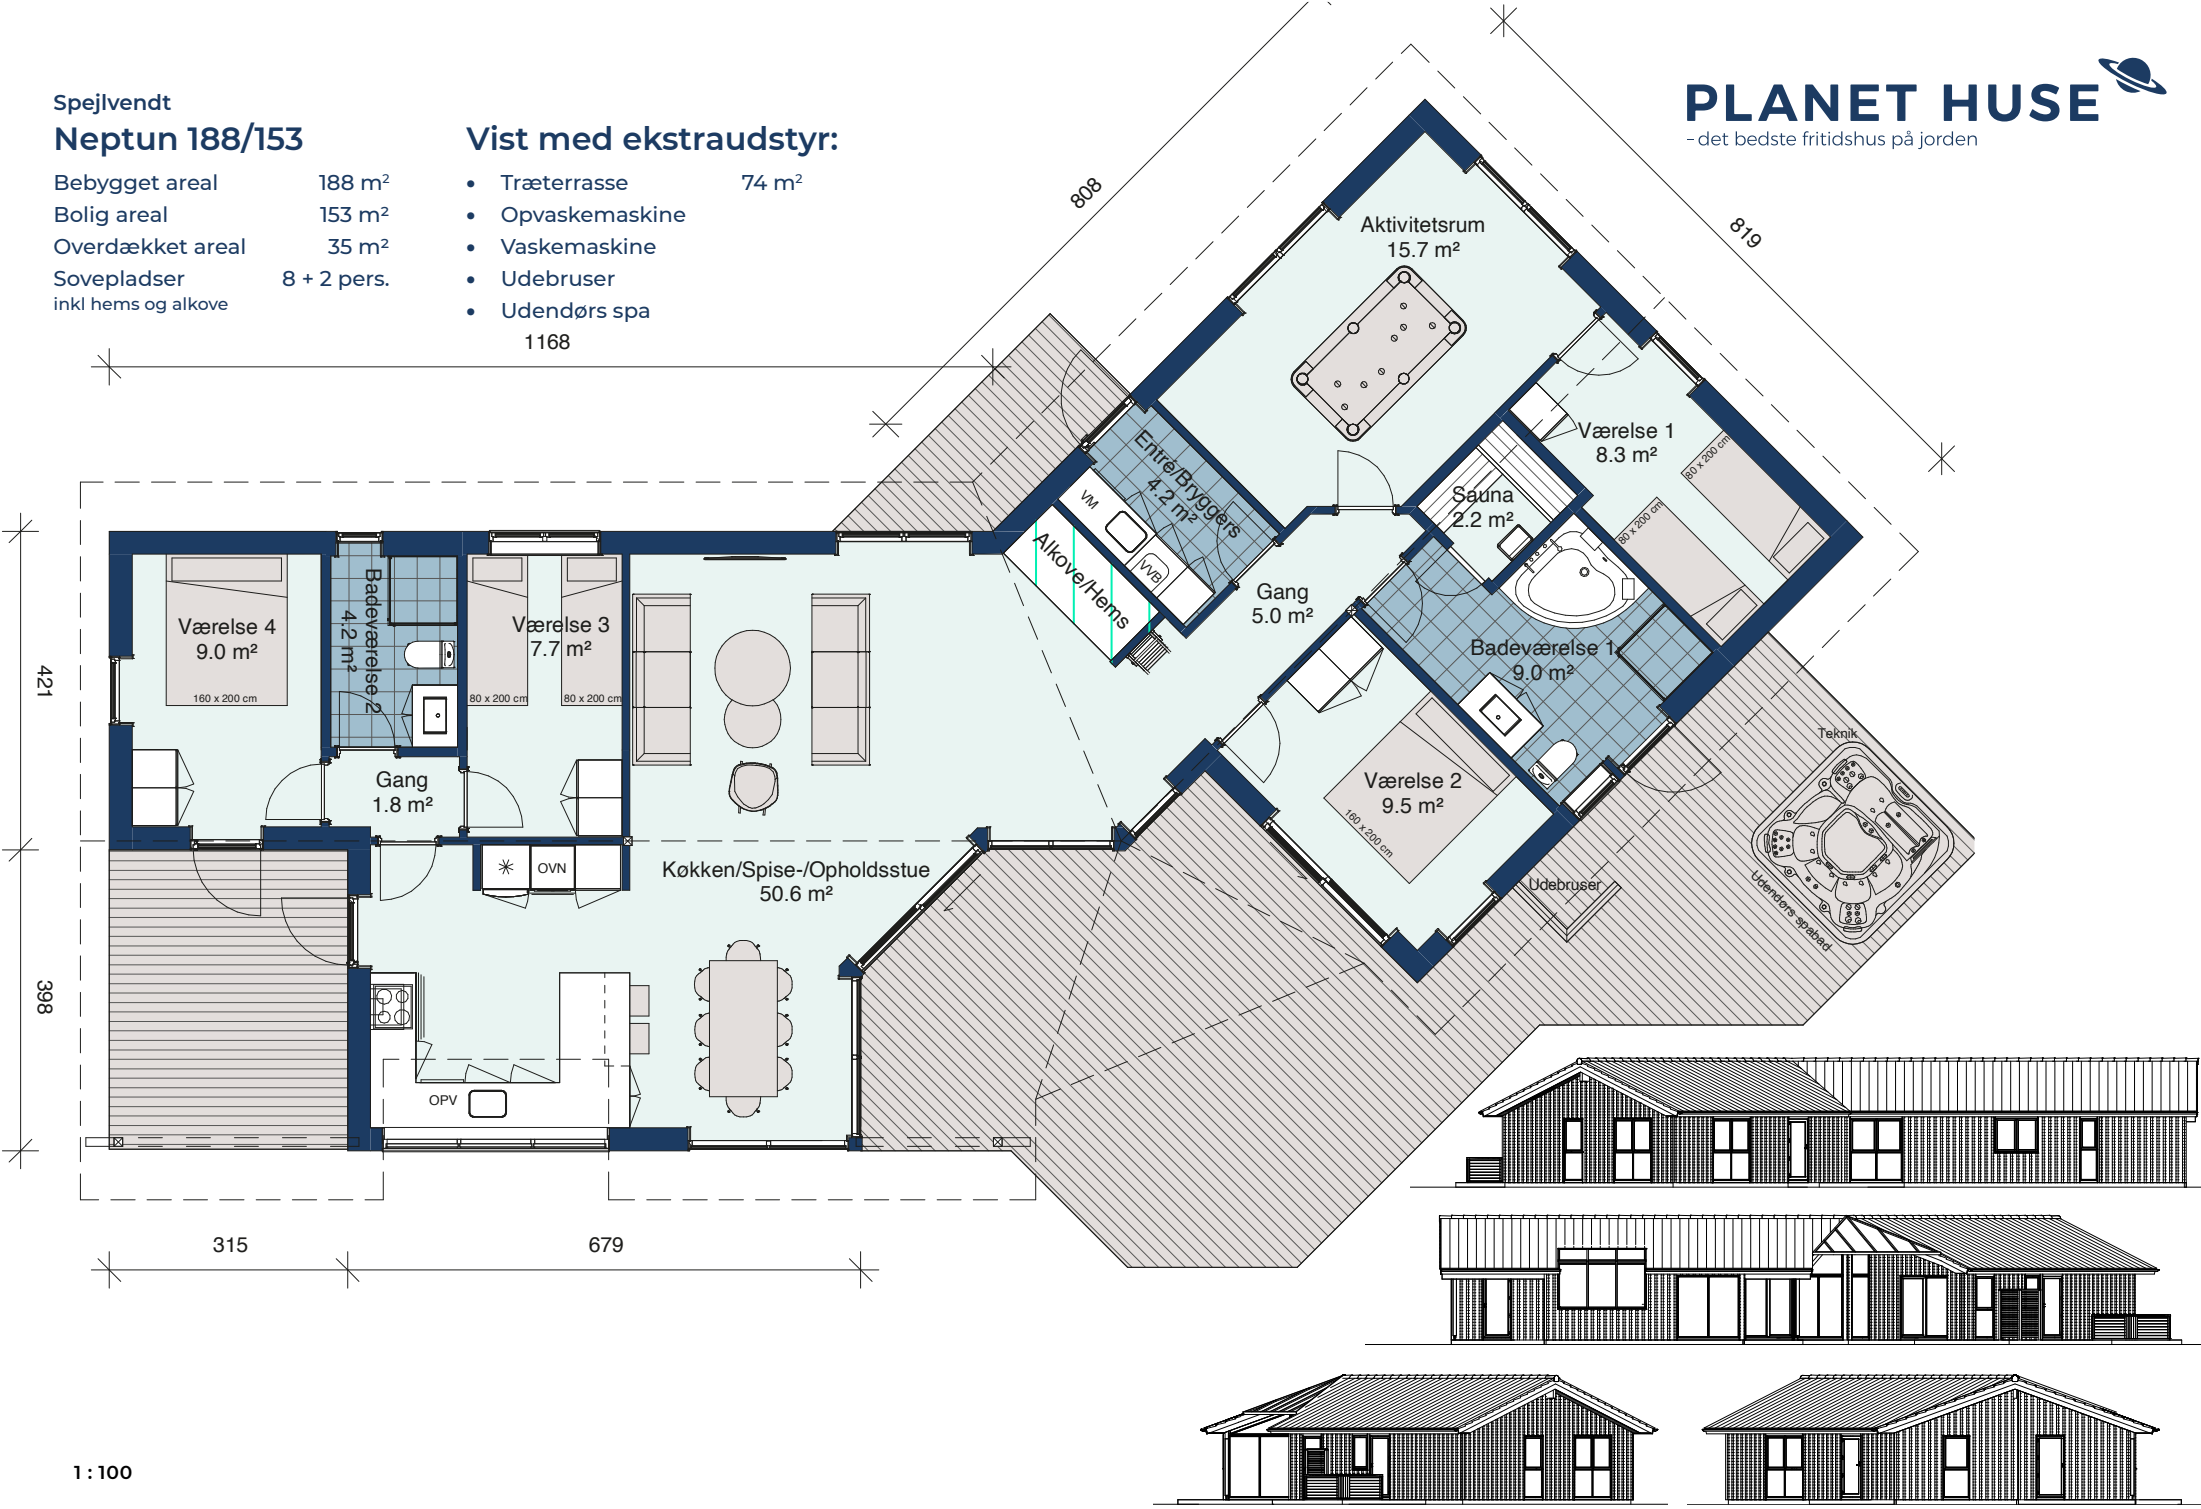

Spejlvendt  
**Neptun 188/153**

Bebygget areal 188 m<sup>2</sup>  
 Bolig areal 153 m<sup>2</sup>  
 Overdækket areal 35 m<sup>2</sup>  
 Sovepladser inkl hems og alkove 8 + 2 pers.

Vist med ekstraudstyr:

- Træterrasse 74 m<sup>2</sup>
- Opvaskemaskine
- Vaskemaskine
- Udebruser
- Udendørs spa 1168

1 : 100