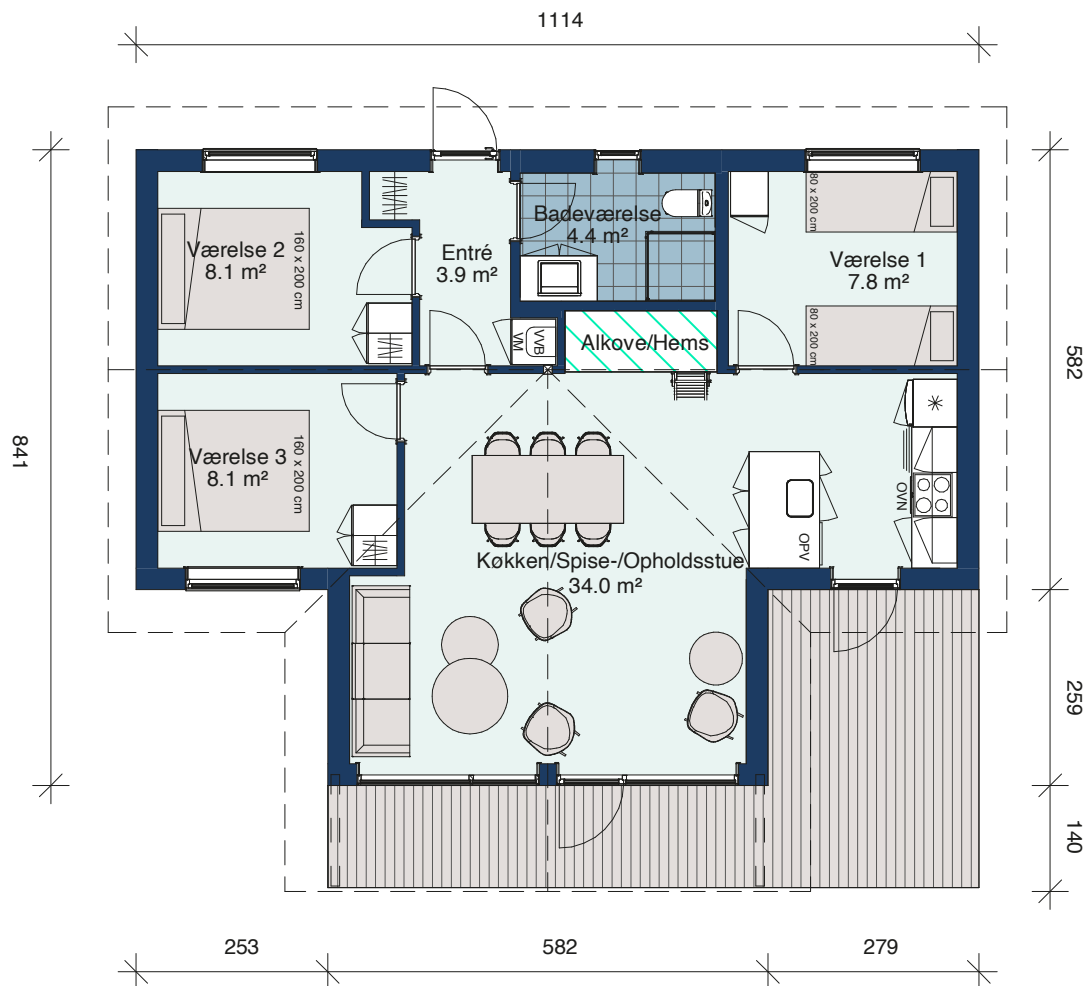

## Spejlvendt Merkur 90/80

Bebygget areal	90 m <sup>2</sup>
Bolig areal	80 m <sup>2</sup>
Overdækket areal	10 m <sup>2</sup>
Sovepladser	6 + 2 pers.
inkl. hems og alkove	

## Vist med ekstraudstyr:

- Opvaskemaskine
- Vaskemaskine
- 19 m<sup>2</sup> Terrasse

1 : 100