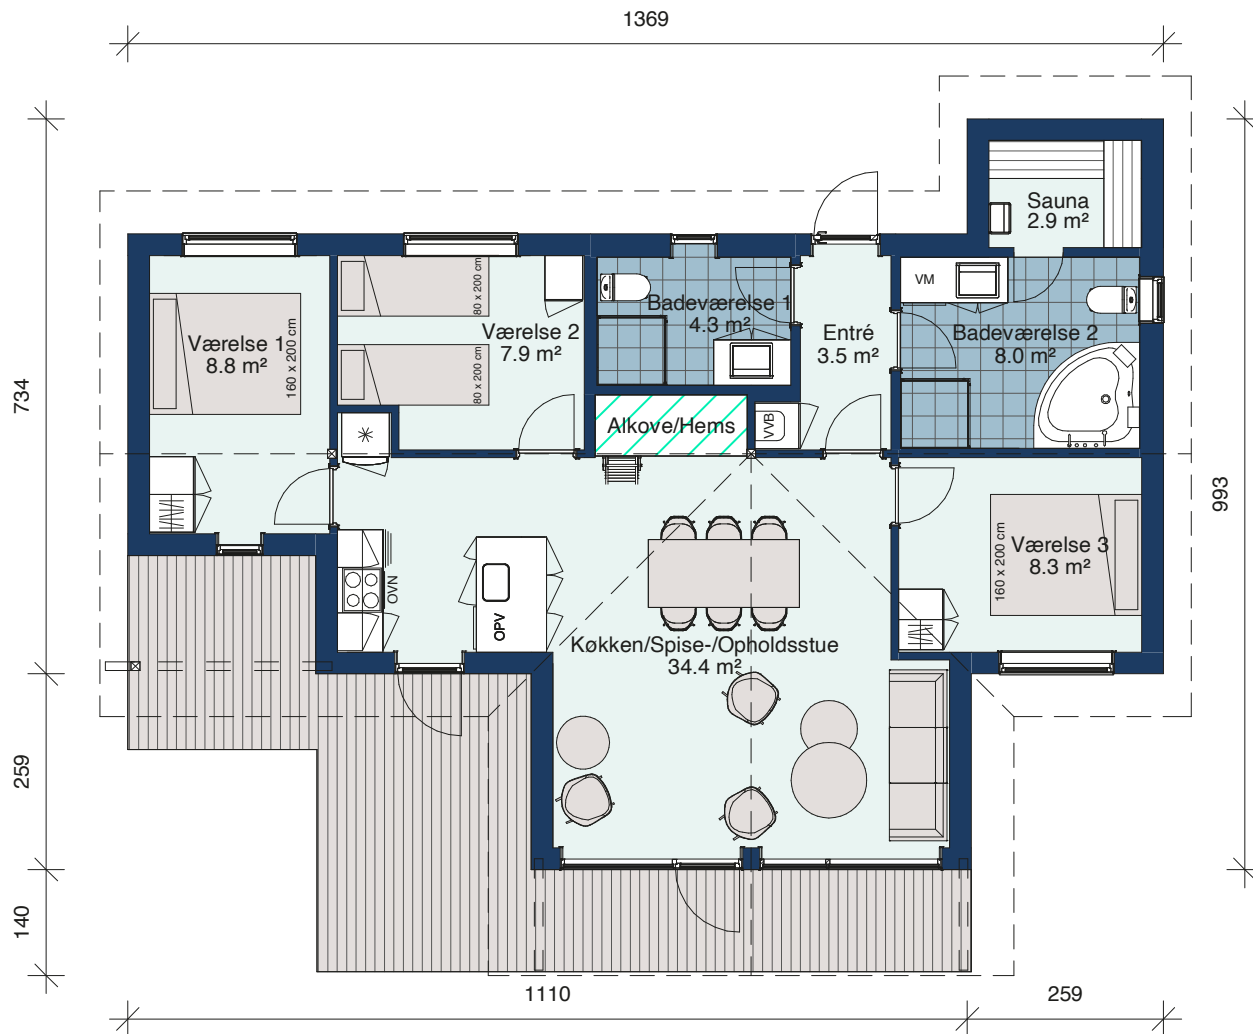

Merkur 111/95

Bebygget areal	111 m ²
Bolig areal	95 m ²
Overdækket areal	16 m ²
Sovepladser	6 + 2 pers.
inkl. hems og alkove	

Vist med ekstraudstyr:

- Opvaskemaskine
- Vaskemaskine
- 25 m² Terrasse

1 : 100