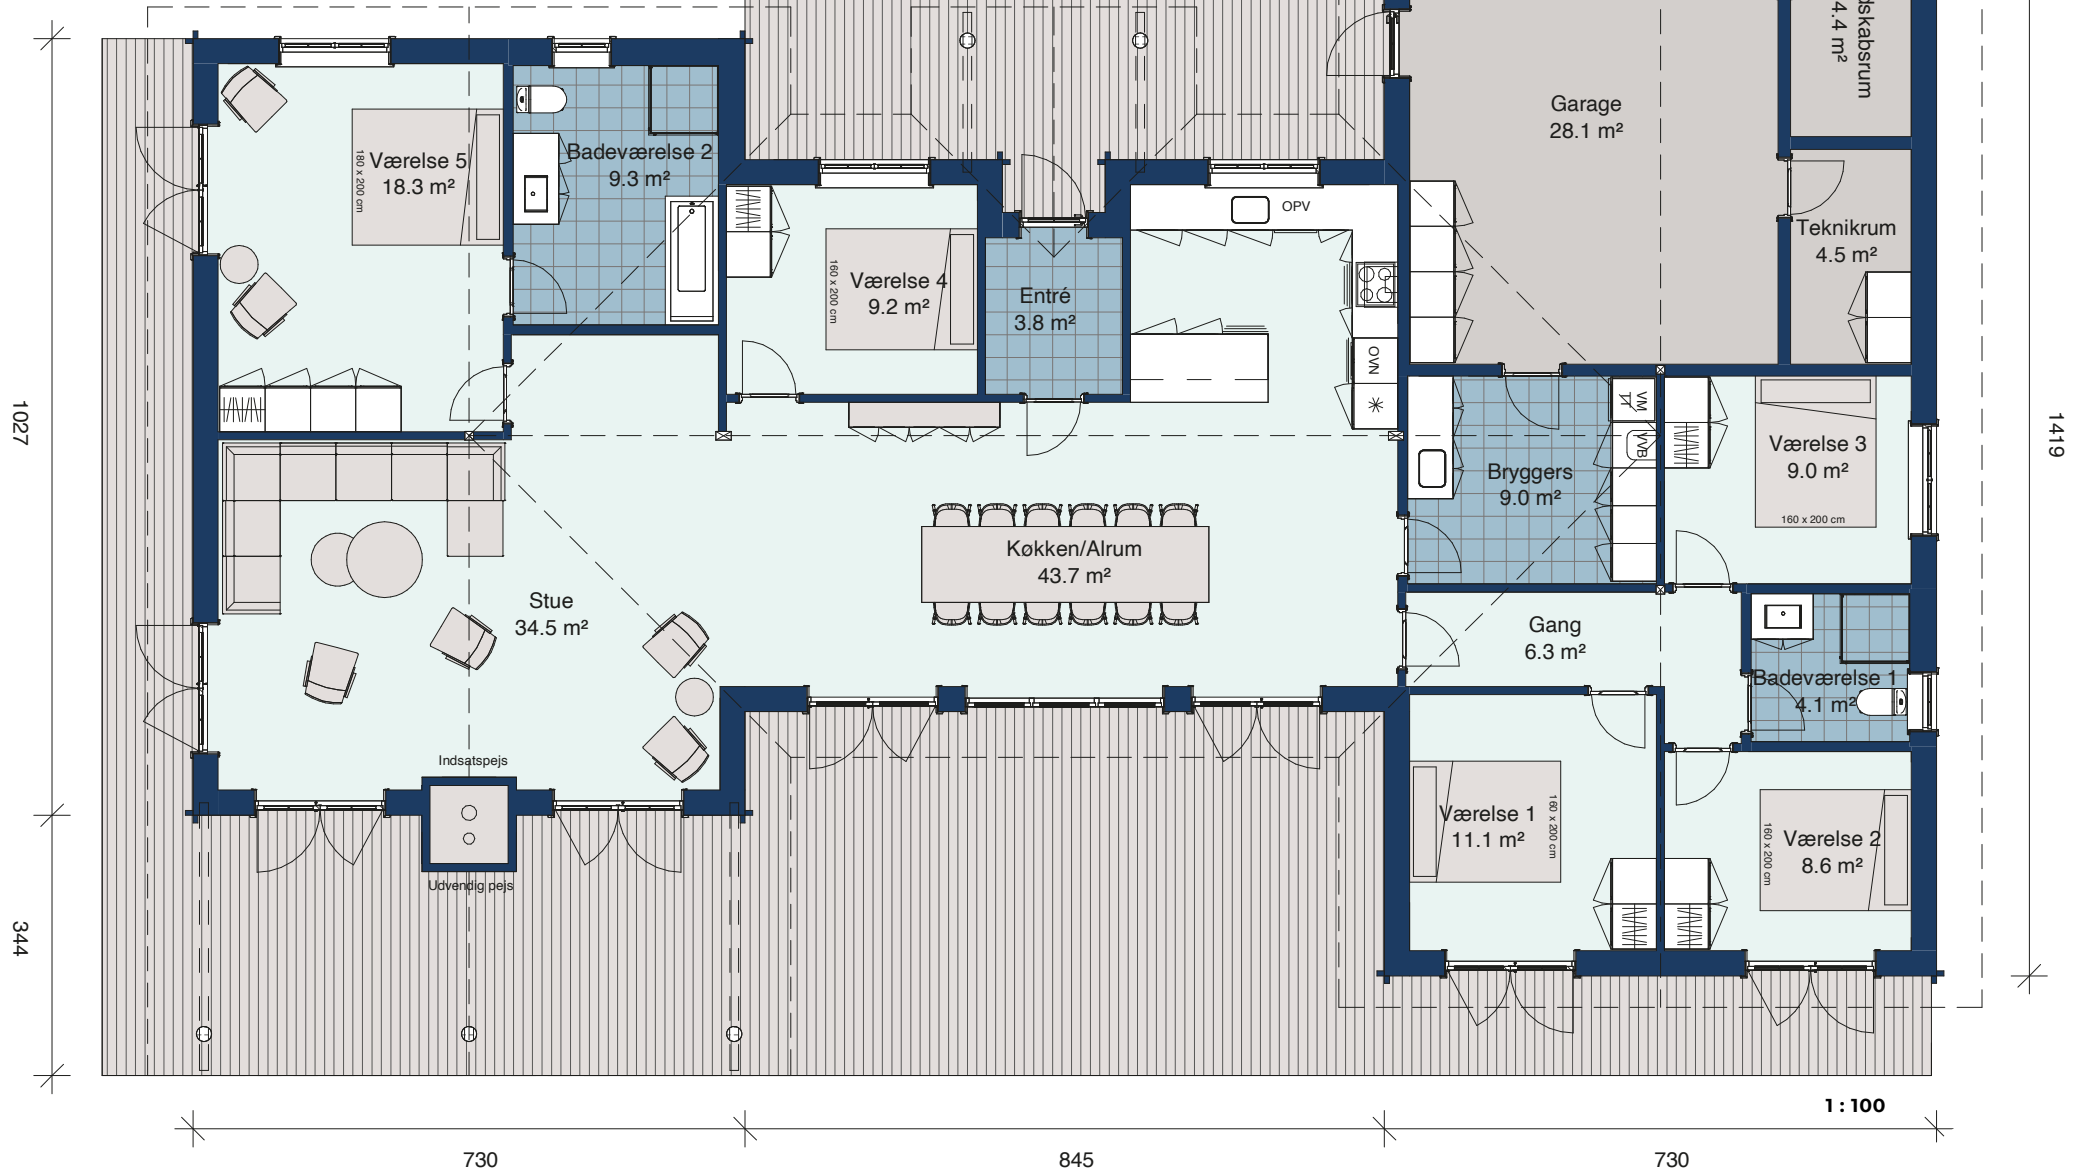

# Spejlvendt - Jeppesen 277/239

Se fakta næste side

Spejlvendt  
**Jeppesen 277/239**

Bebygget areal	277 m <sup>2</sup>
Bolig areal	239 m <sup>2</sup>
Overdækket areal	38 m <sup>2</sup>
Sovepladser	10 pers.

**Vist med ekstraudstyr:**

- Træterrasse 122 m<sup>2</sup>
- Småsprossede vinduer
- Muret skorsten og pejs
- Opvaskemaskine
- Vaskemaskine
- Tørretumbler