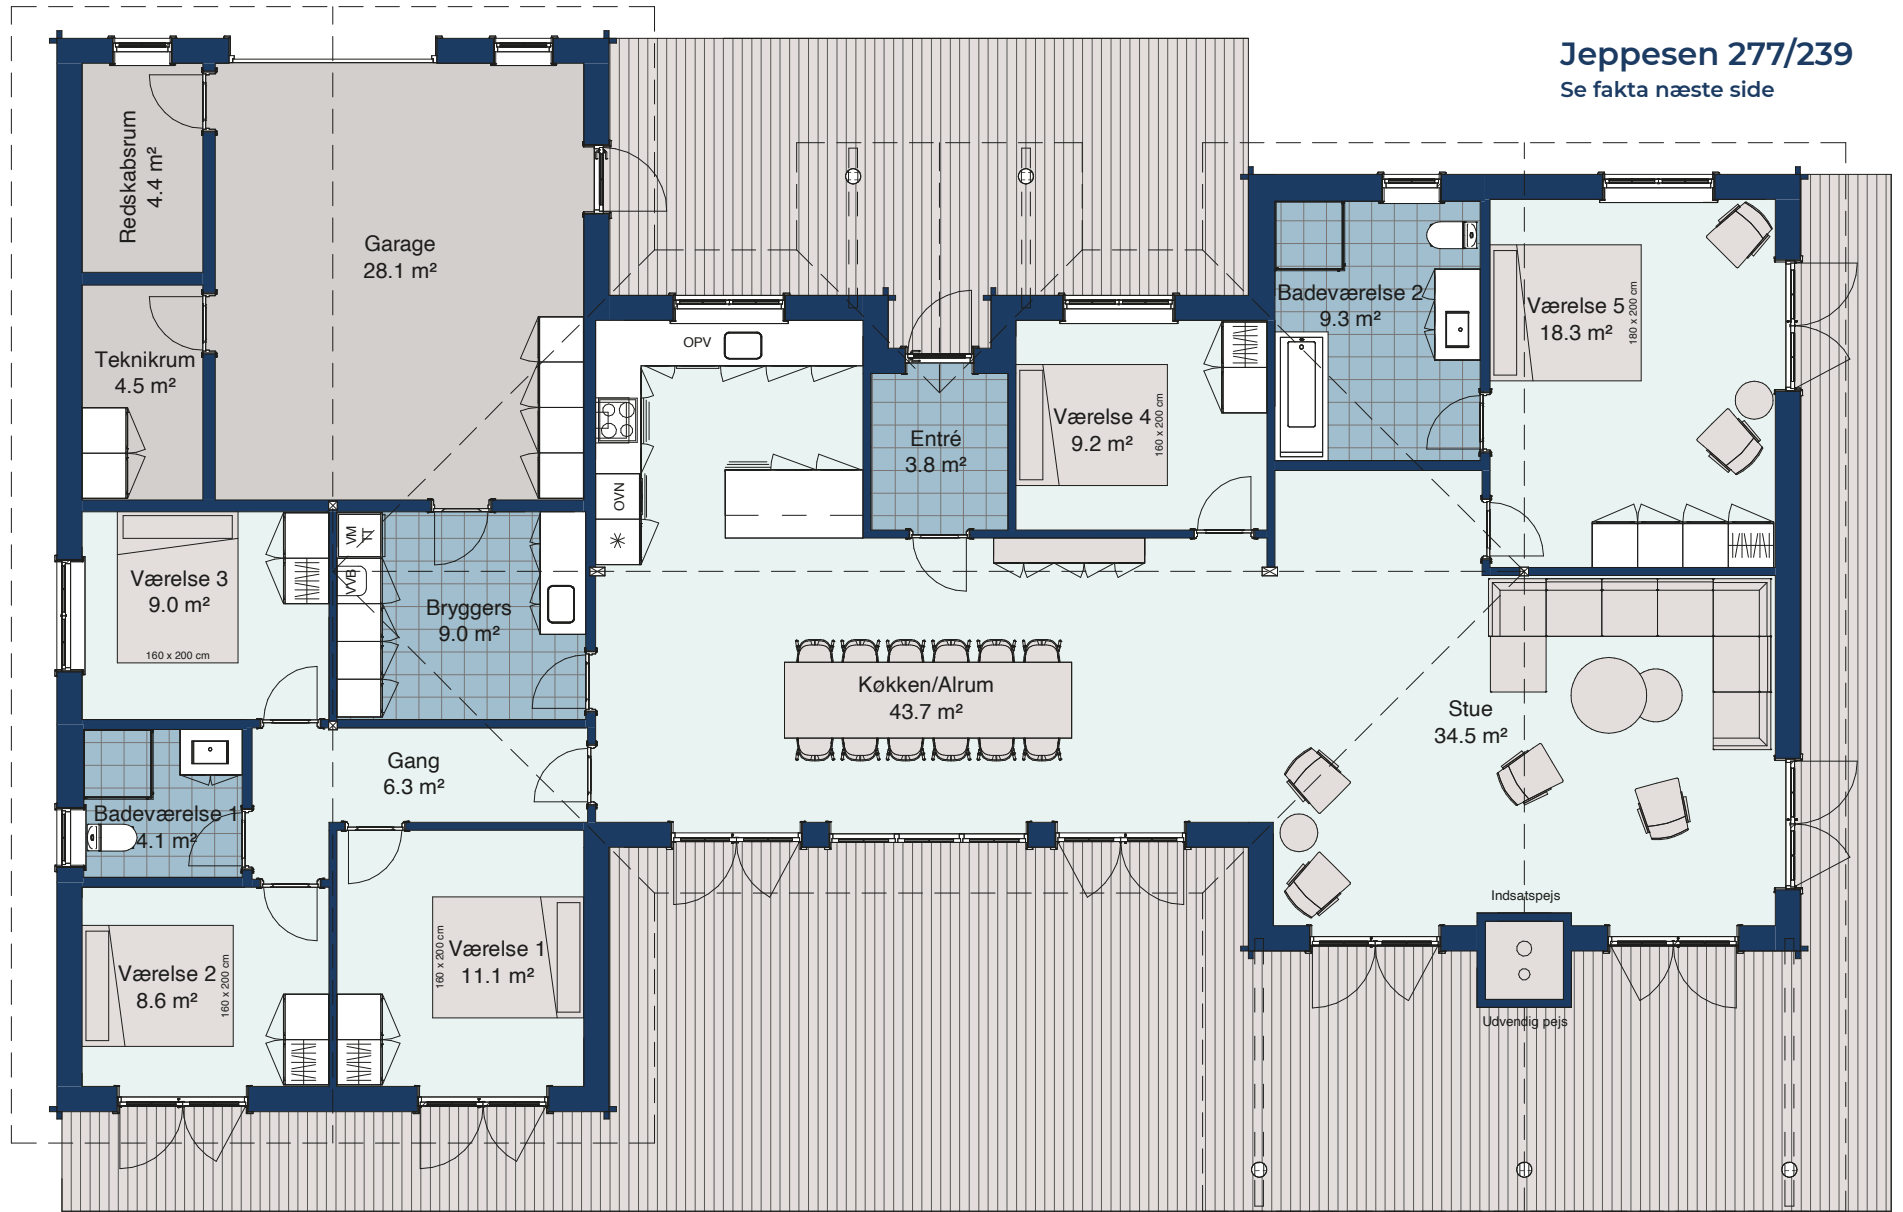

# Jeppesen 277/239

Se fakta næste side

1 : 100

730

845

730

## Jeppesen 277/239

Bebygget areal	277 m <sup>2</sup>
Bolig areal	239 m <sup>2</sup>
Overdækket areal	38 m <sup>2</sup>
Sovepladser	10 pers.

## Vist med ekstraudstyr:

- Træterrasse 122 m<sup>2</sup>
- Småsprossede vinduer
- Muret skorsten og pejs
- Opvaskemaskine
- Vaskemaskine
- Tørretumbler