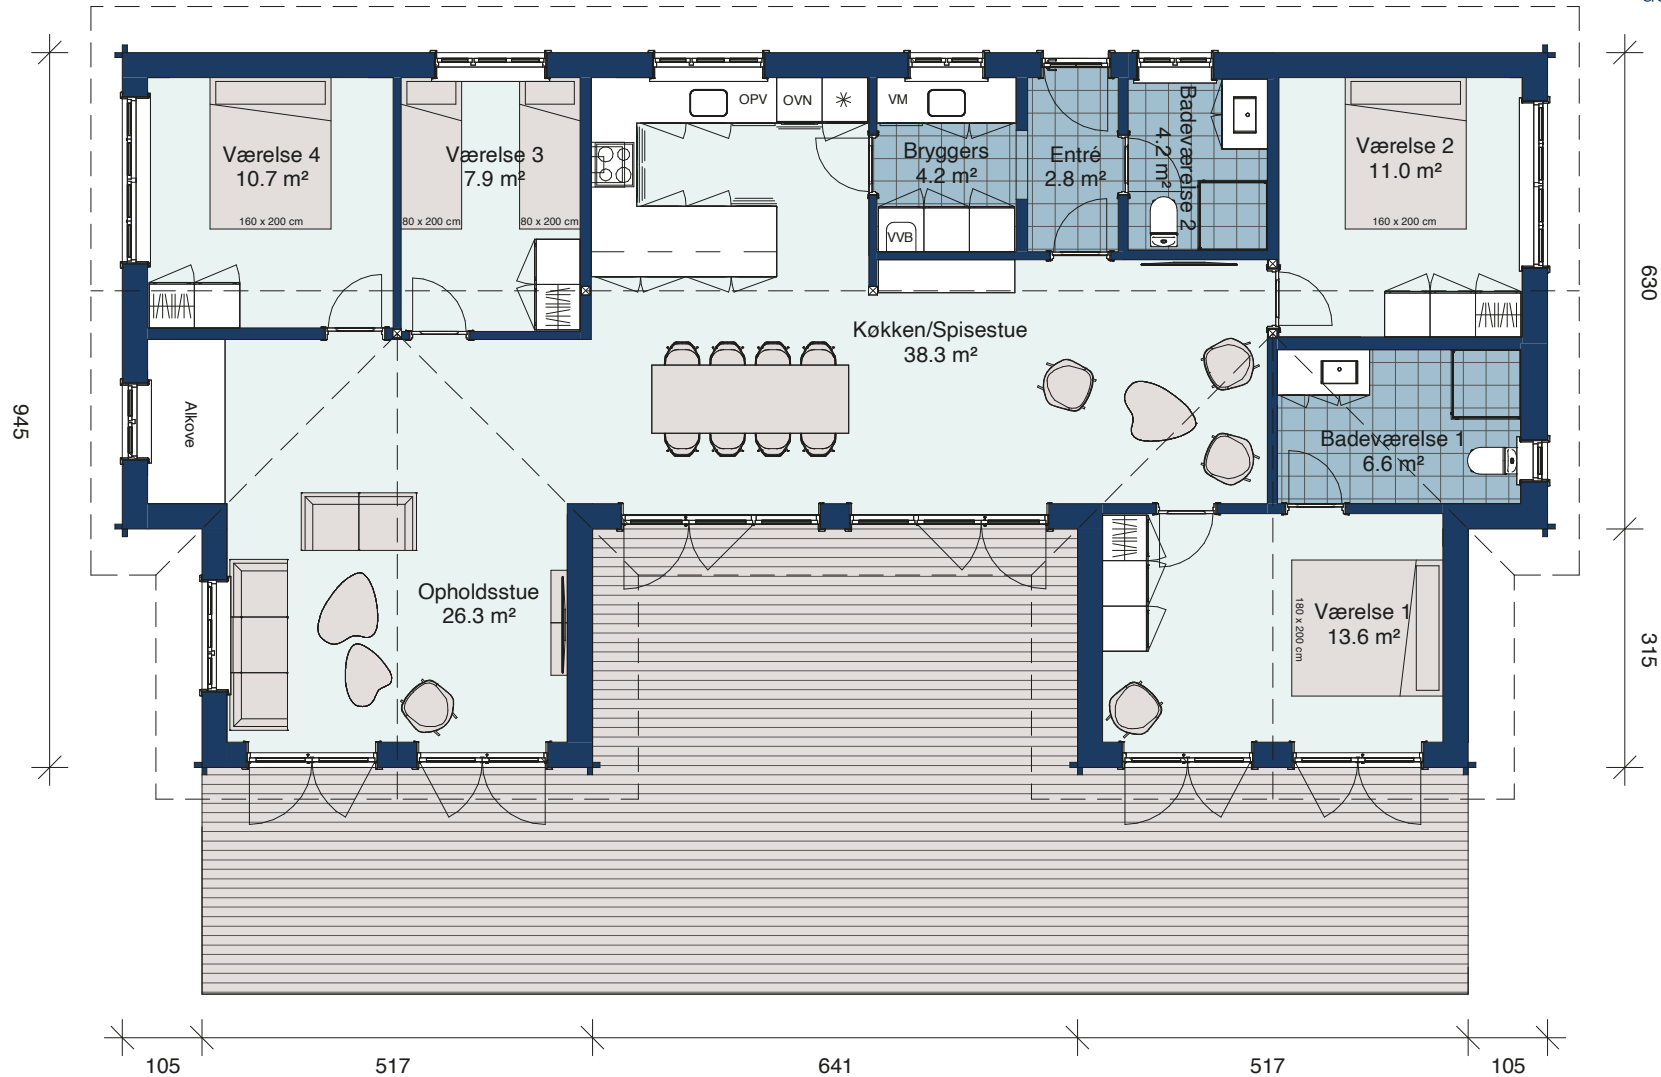

1884

Spejlvendt Jeppesen 151/151

Bebygget areal	151 m ²
Bolig areal	151 m ²
Overdækket areal	0 m ²
Sovepladser inkl. alkove	8 + 1 pers.

Vist med ekstraudstyr:

- Træterrasse 71 m²
- Opvaskemaskine
- Vaskemaskine