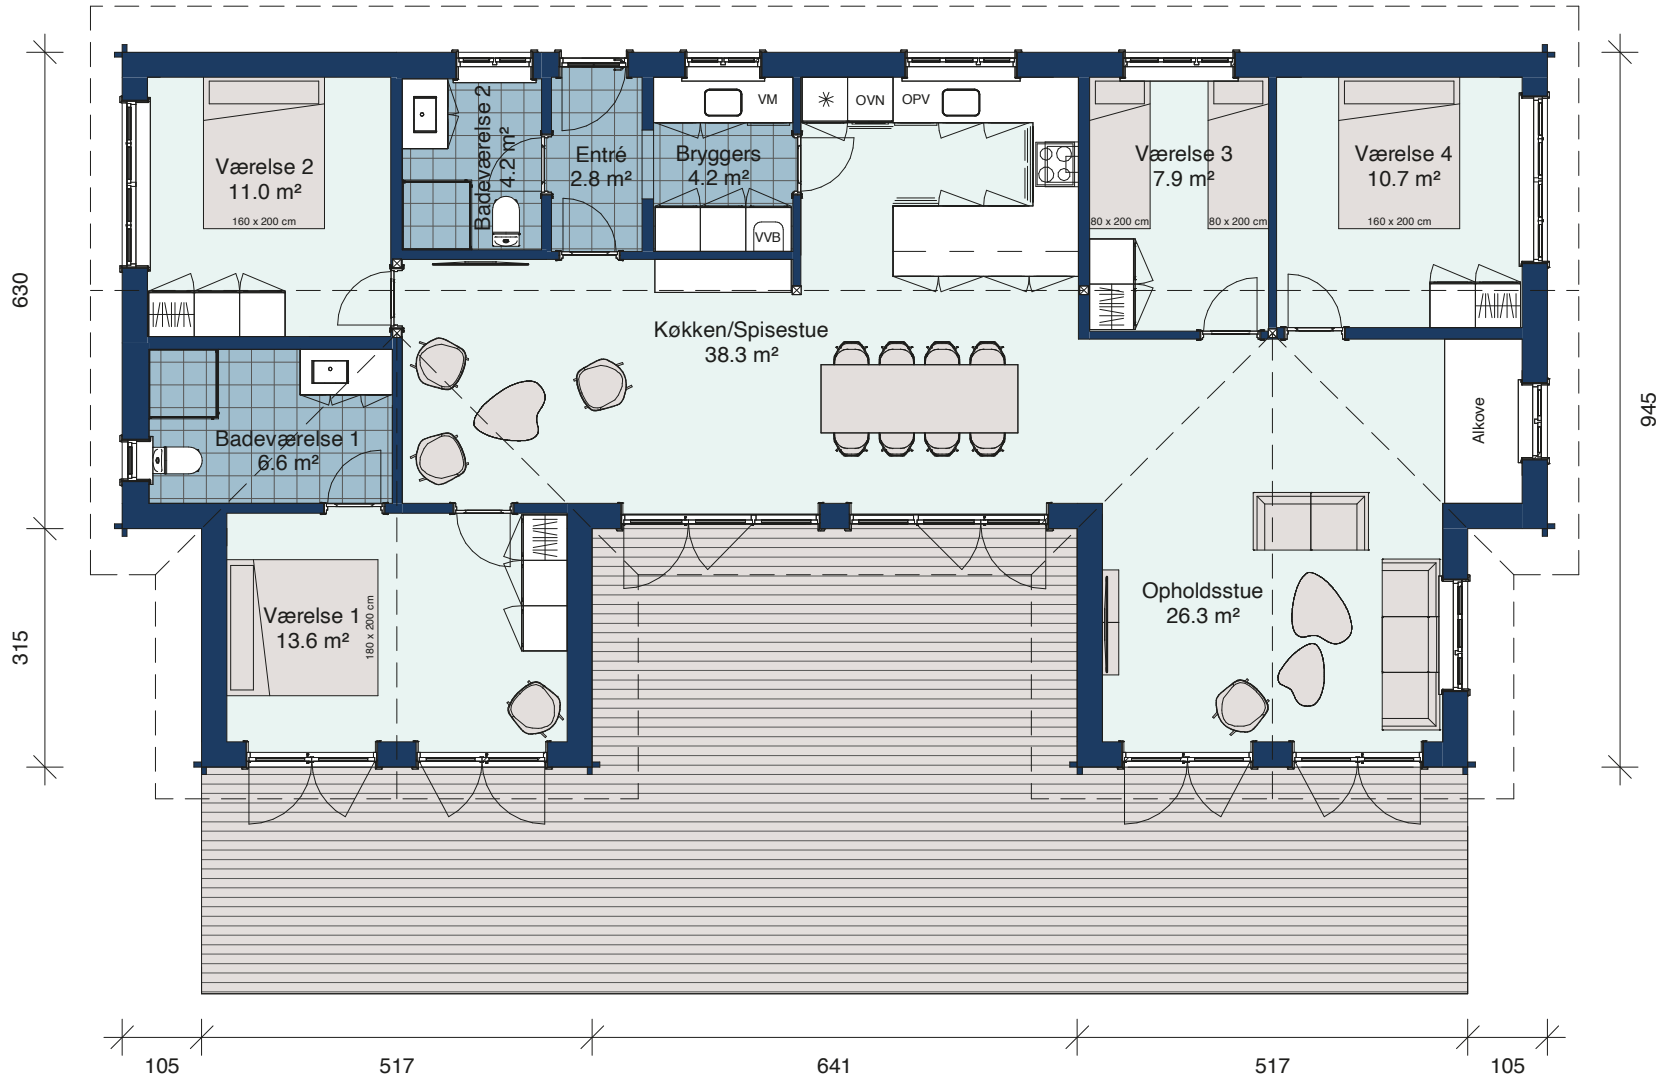

1884

Jeppesen 151/151

Bebygget areal	151 m ²
Bolig areal	151 m ²
Overdækket areal	0 m ²
Sovepladser	8 + 1 pers.
inkl. alkove	

Vist med ekstraudstyr:

- Træterrasse 71 m²
- Opvaskemaskine
- Vaskemaskine