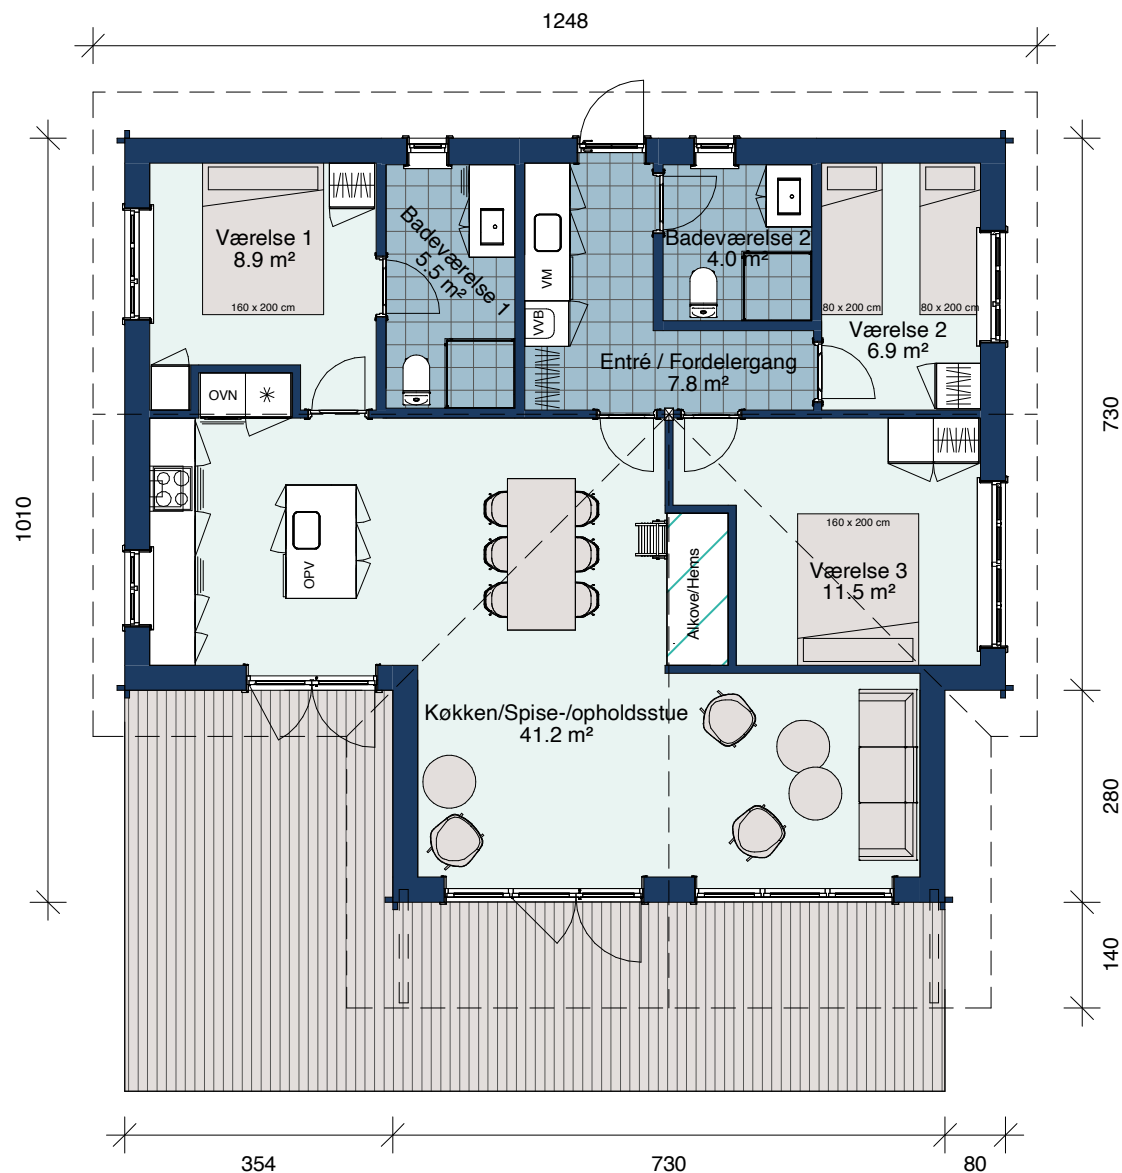

Spejlvendt
Jeppesen 117/105

Bebygget areal	117 m ²
Bolig areal	105 m ²
Overdækket areal	12 m ²
Sovepladser	6 pers.

Vist med ekstraudstyr:

- Træterrasse 37 m²
- Opvaskemaskine
- Vaskemaskine

1 : 100