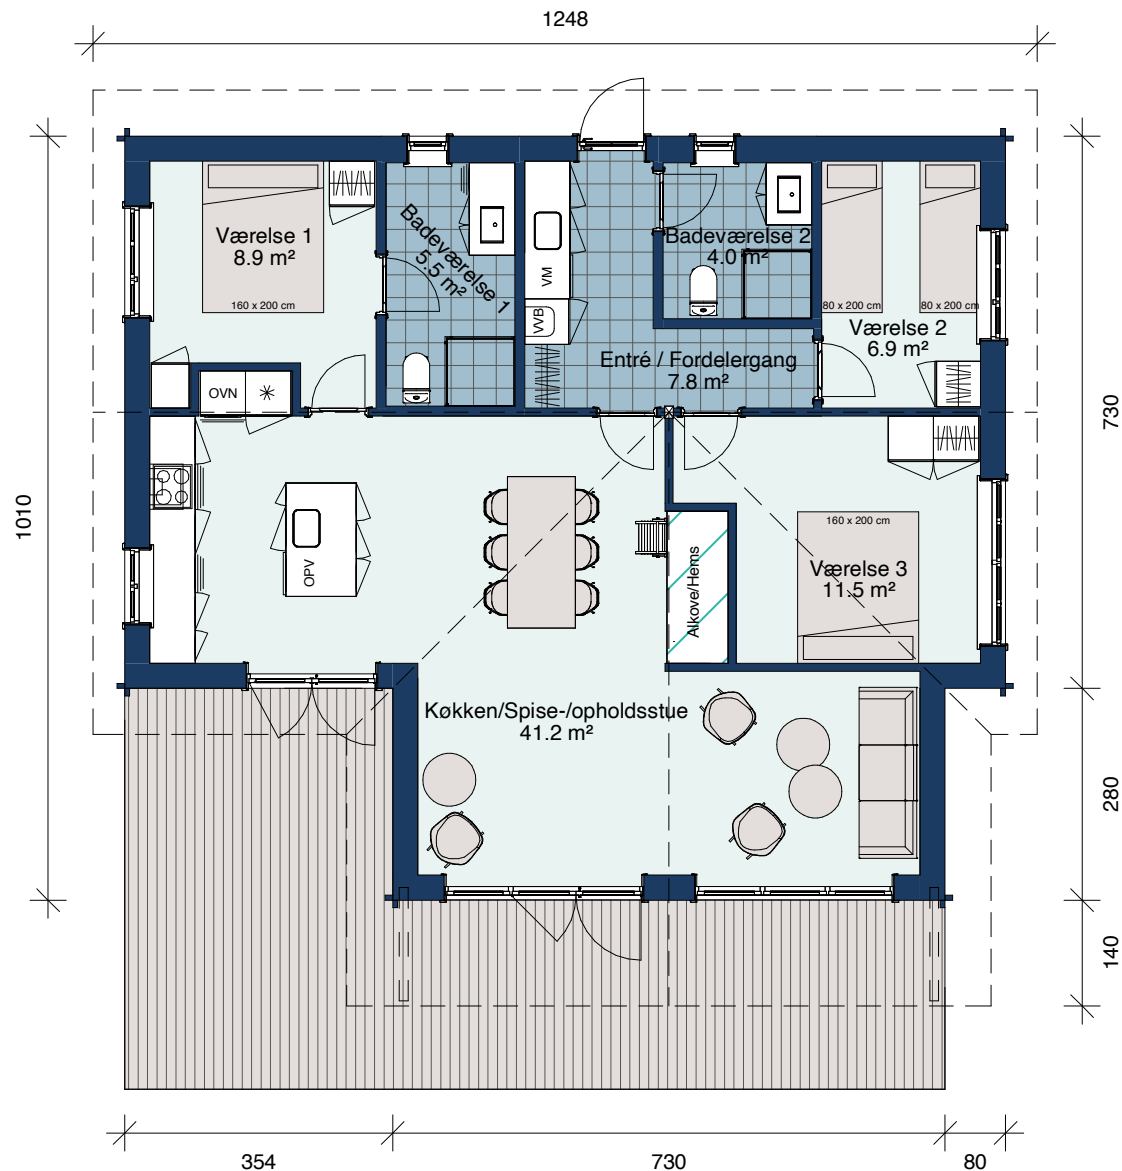

## Jeppesen 117/105

Bebygget areal	117 m <sup>2</sup>
Bolig areal	105 m <sup>2</sup>
Overdækket areal	12 m <sup>2</sup>
Sovepladser	6 pers.

### Vist med ekstraudstyr:

- Træterrasse 37 m<sup>2</sup>
- Opvaskemaskine
- Vaskemaskine

1 : 100