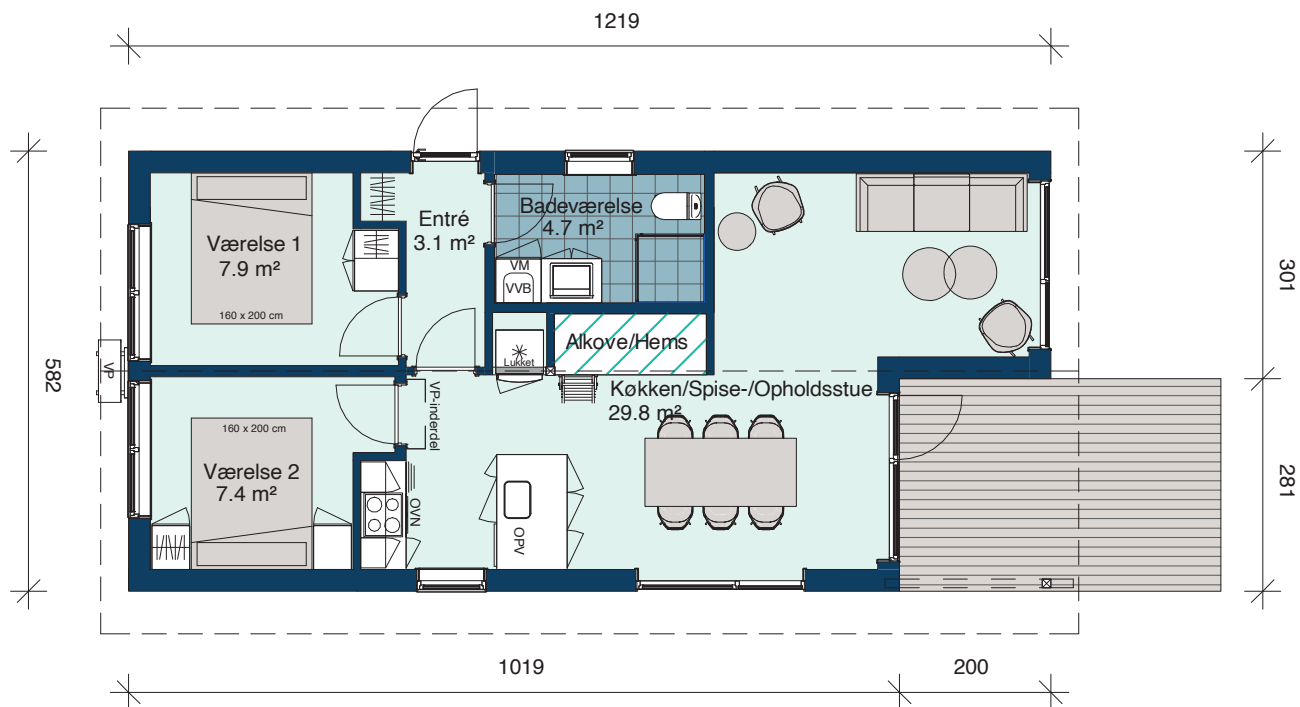

Spejlvendt Merkur 73/65

Bebygget areal	73 m ²
Bolig areal	65 m ²
Overdækket areal	8 m ²
Sovepladser	4+2 pers.
inkl. hems og alkove	

Udstyret med:

- Opvaskemaskine
- Vaskemaskine
- 12 m² Terrasse

1 : 100