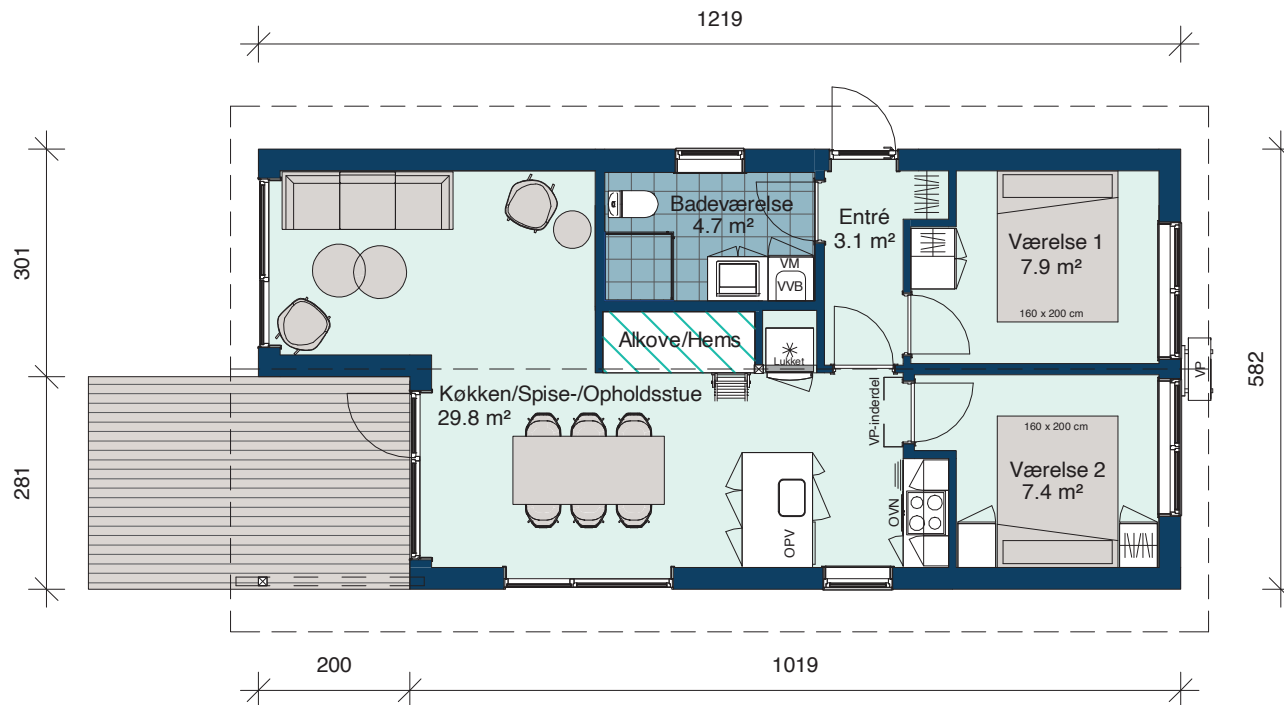

Merkur 73/65

Bebygget areal	73 m ²
Bolig areal	65 m ²
Overdækket areal	8 m ²
Sovepladser	4+2 pers.
inkl. hems og alkove	

Udstyret med:

- Opvaskemaskine
- Vaskemaskine
- 12 m² Terrasse

1 : 100