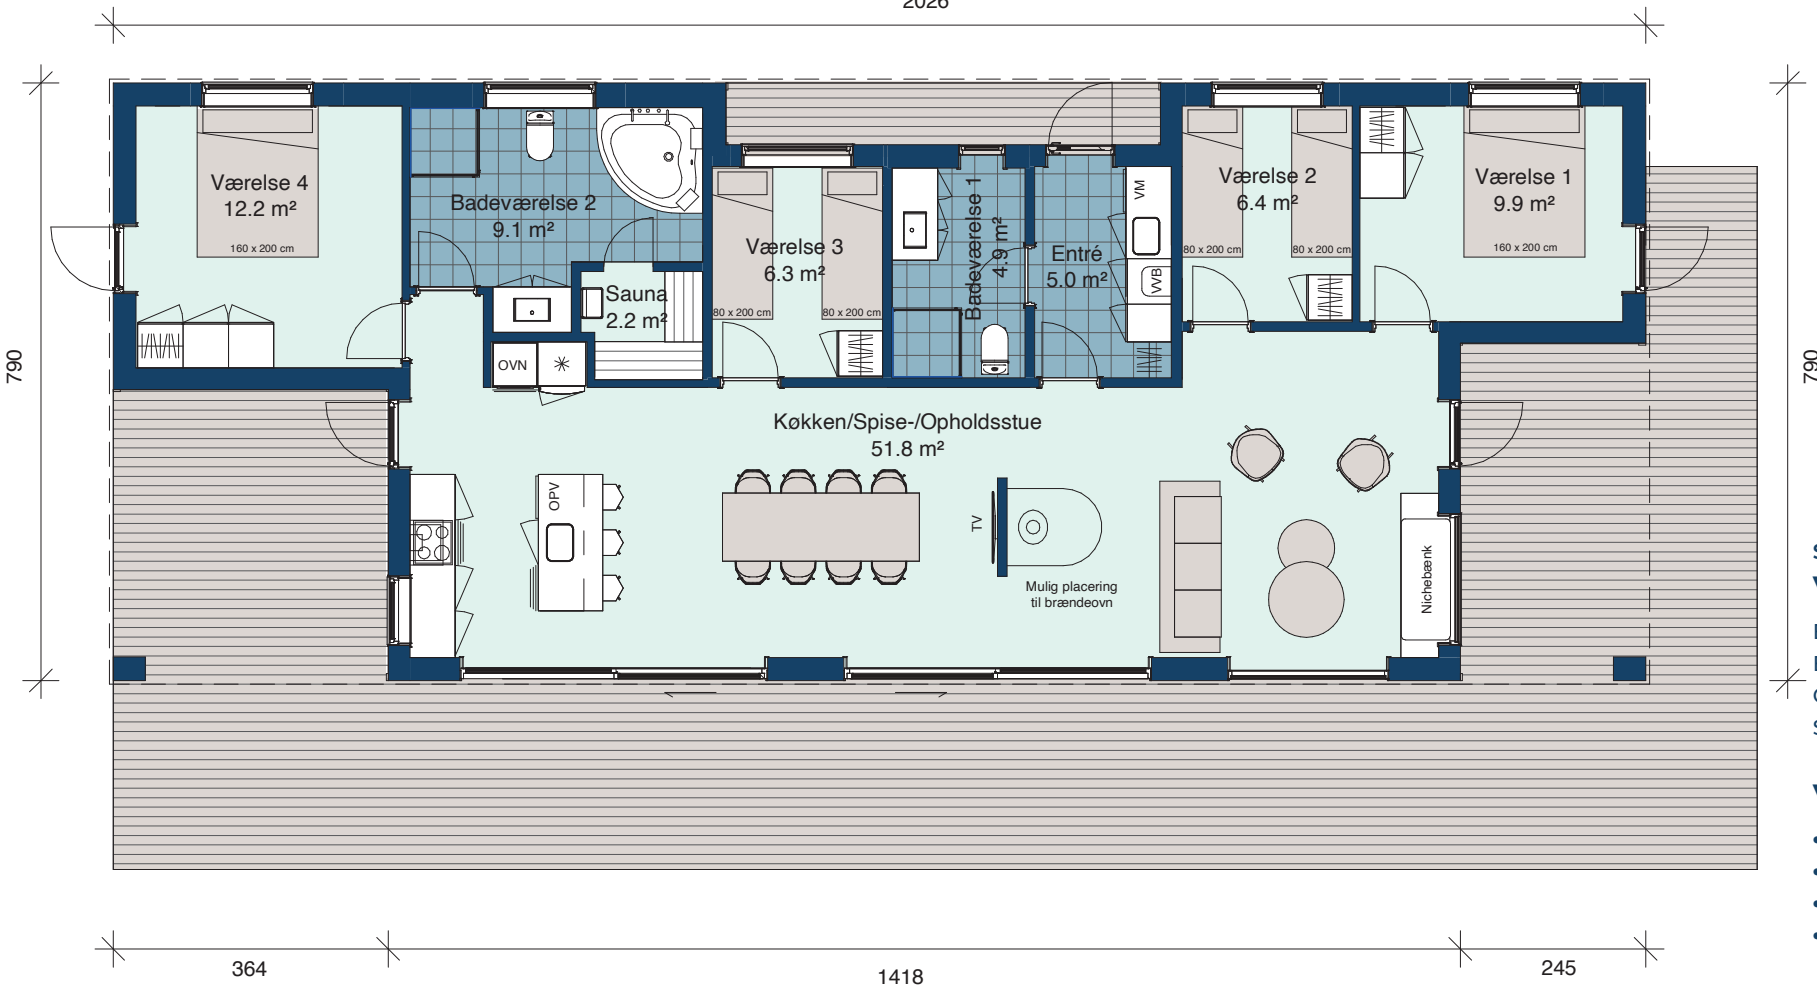

2026

Spejlvendt  
**Venus Arc 161/131**

Bebygget areal	161 m <sup>2</sup>
Bolig areal	131 m <sup>2</sup>
Overdækket areal	30 m <sup>2</sup>
Sovepladser	8 pers.

**Vist med ekstraudstyr:**

- Træterrasse 94 m<sup>2</sup>
- Nichebænk
- Opvaskemaskine
- Vaskemaskine

1 : 100