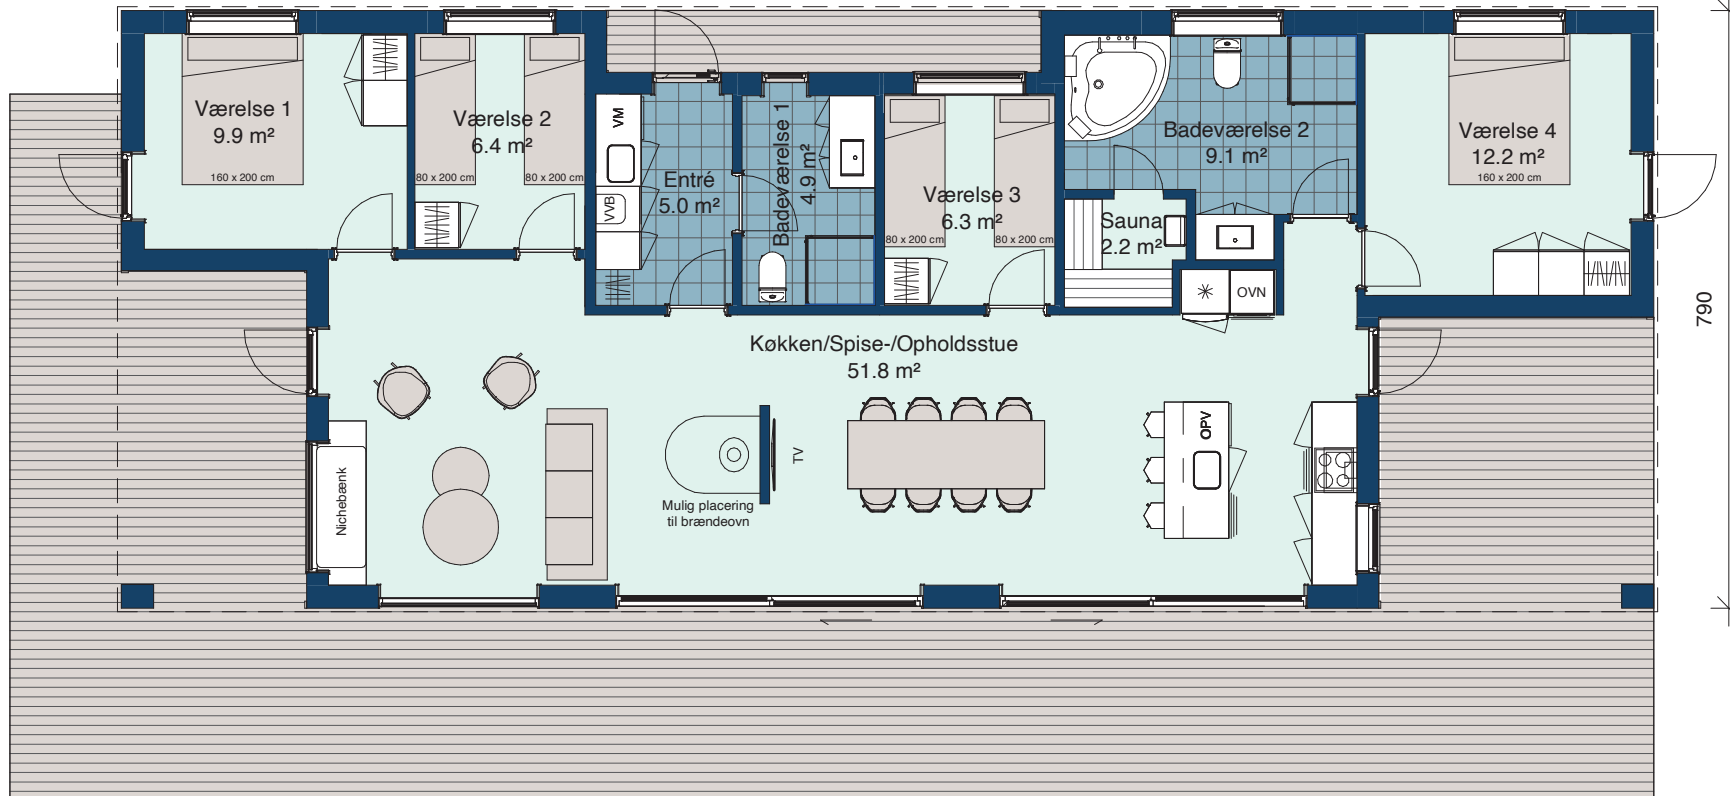

## Venus Arc 161/131

Bebygget areal	161 m <sup>2</sup>
Bolig areal	131 m <sup>2</sup>
Overdækket areal	30 m <sup>2</sup>
Sovepladser	8 pers.

## Vist med ekstraudstyr:

- Træterrasse 94 m<sup>2</sup>
- Nichebænk
- Opvaskemaskine
- Vaskemaskine

1:100