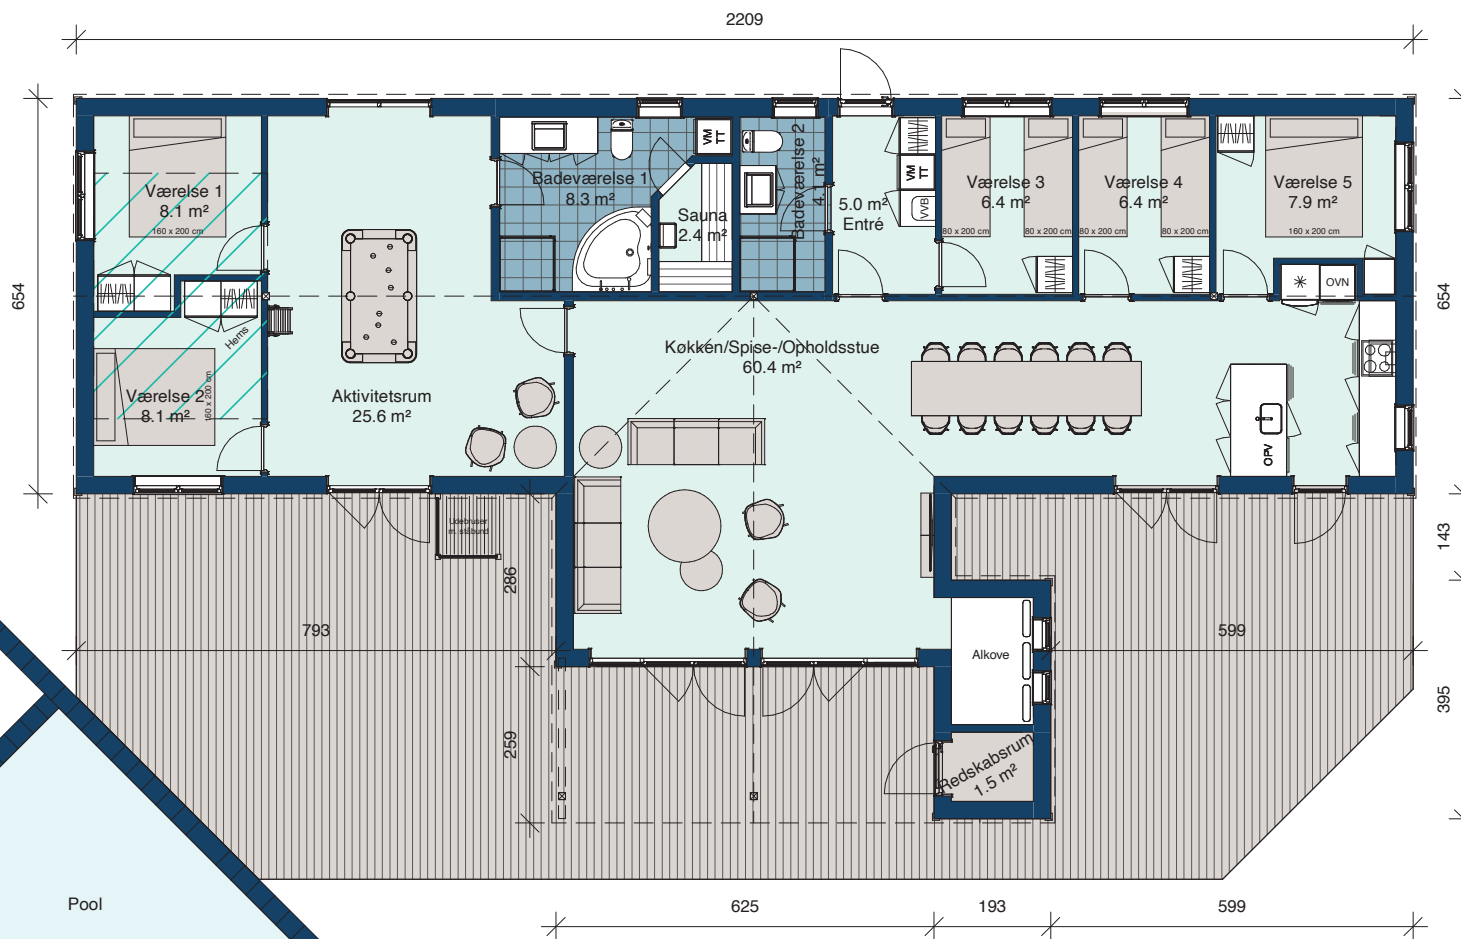

PLANET HUSE

- det bedste fritidshus på jorden

Nova Arc 186/170

Bebygget areal 186 m²
Bolig areal 170 m²
Overdækket areal 16 m²
Sovepladser 10+4 pers.
inkl. hems og alkove

Udstyret med:

- Opvaskemaskine
- Vaskemaskine
- Tørretumbler
- 106 m² træterrasse
- Udebruser
- Pool

1 : 125