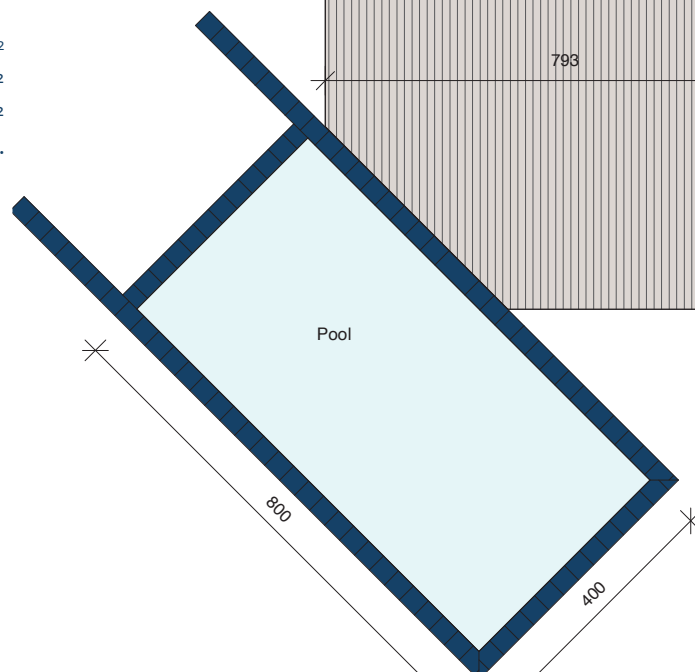

PLANET HUSE

- det bedste fritidshus på jorden

Nova Arc 186/170

Bebygget areal 186 m²
Bolig areal 170 m²
Overdækket areal 16 m²
Sovepladser 10+4 pers.
inkl. hems og alkove

Udstyret med:

- Opvaskemaskine
- Vaskemaskine
- Tørretumbler
- 106 m² træterrasse
- Udebruser
- Pool

1 : 125