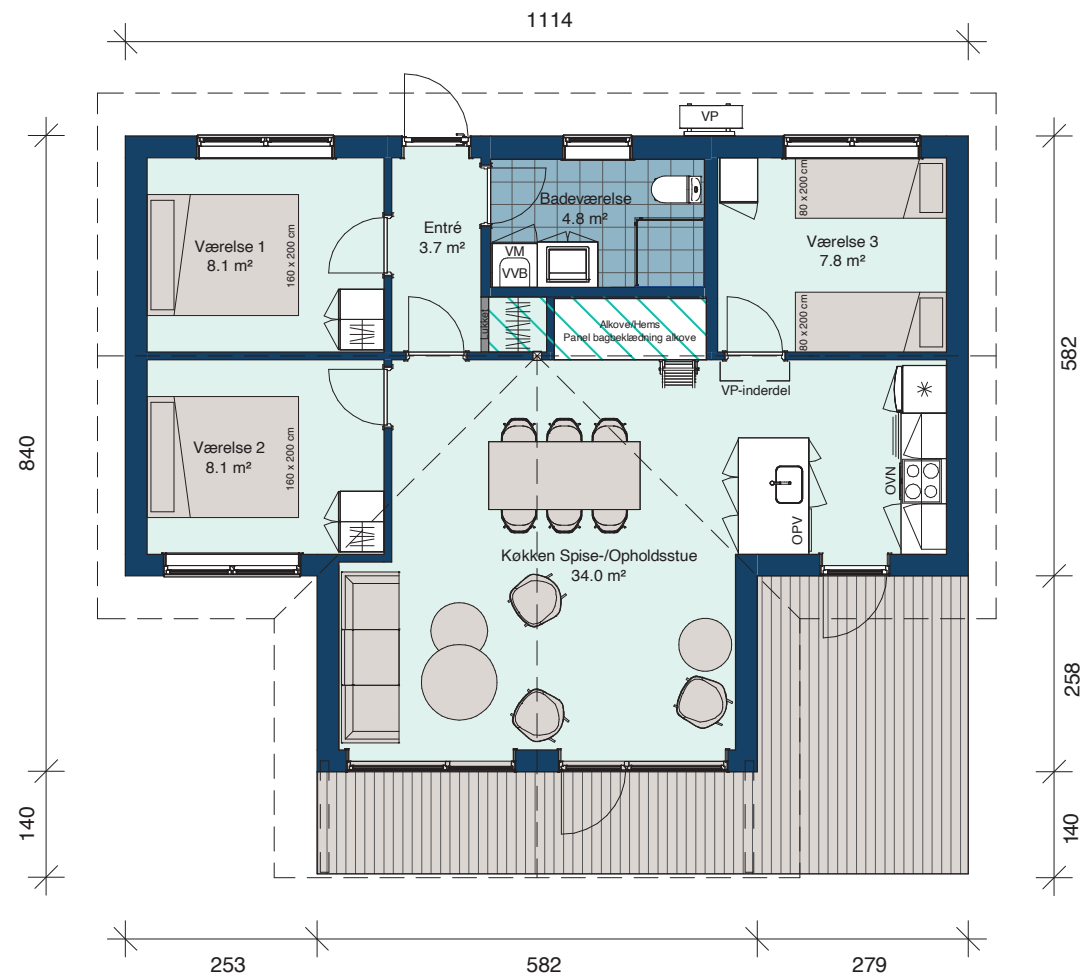

Spejlvendt Merkur 90/80

Bebygget areal	90 m ²
Bolig areal	80 m ²
Overdækket areal	10 m ²
Sovepladser	6+2 pers.
inkl. hems og alkove	

Udstyret med:

- Opvaskemaskine
- Vaskemaskine
- 19 m² Terrasse

1 : 100