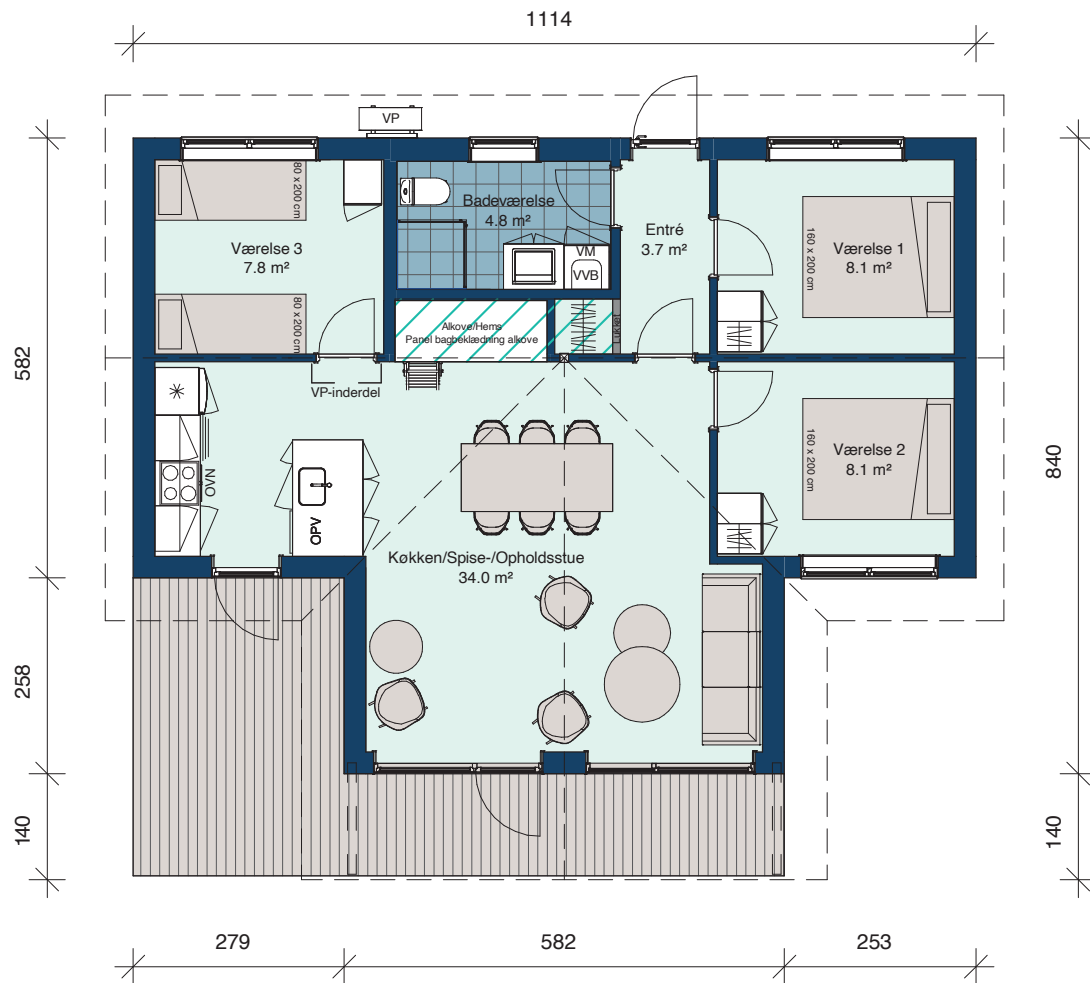

## Merkur 90/80

Bebygget areal	90 m <sup>2</sup>
Bolig areal	80 m <sup>2</sup>
Overdækket areal	10 m <sup>2</sup>
Sovepladser	6+2 pers.
inkl. hems og alkove	

## Udstyret med:

- Opvaskemaskine
- Vaskemaskine
- 19 m<sup>2</sup> Terrasse

1 : 100