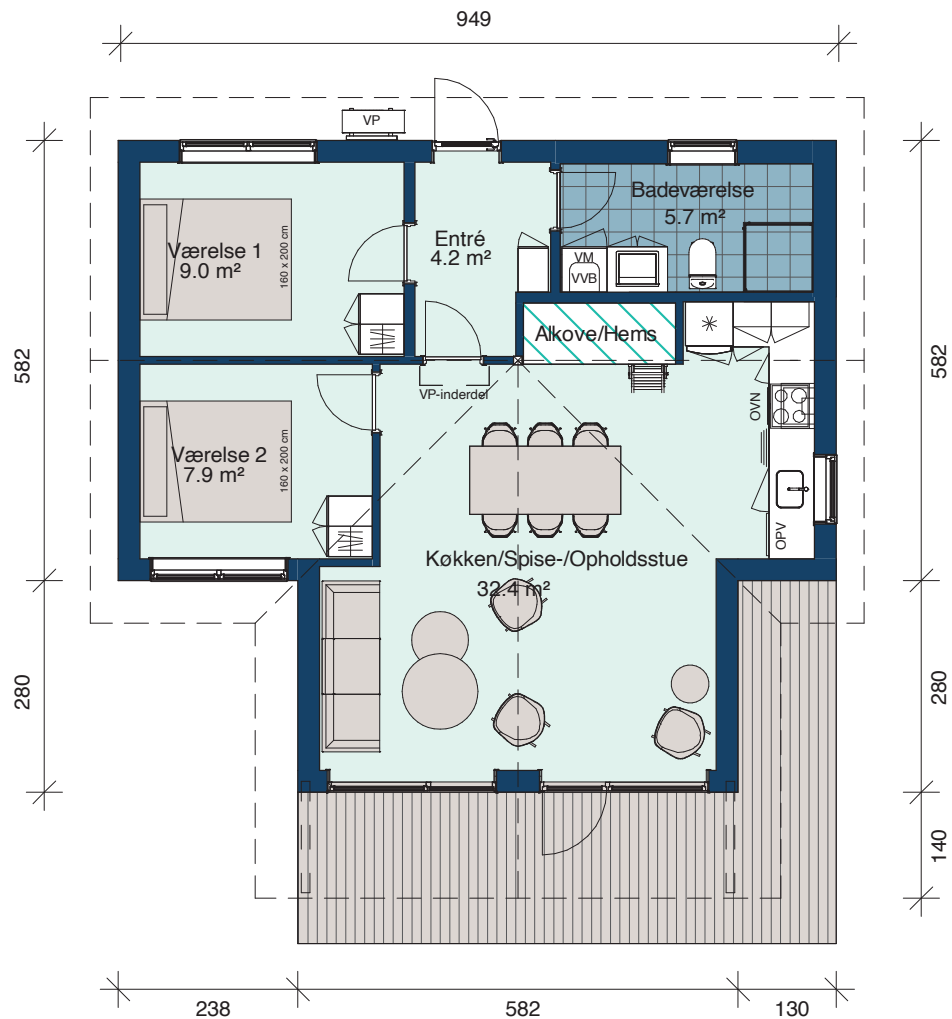

Spejlvendt Merkur 82/72

Bebygget areal	82 m ²
Bolig areal	72 m ²
Overdækket areal	10 m ²
Sovepladser	4+2 pers.
inkl. hems og alkove	

Udstyret med:

- Opvaskemaskine
- Vaskemaskine
- 18 m² Terrasse

1 : 100