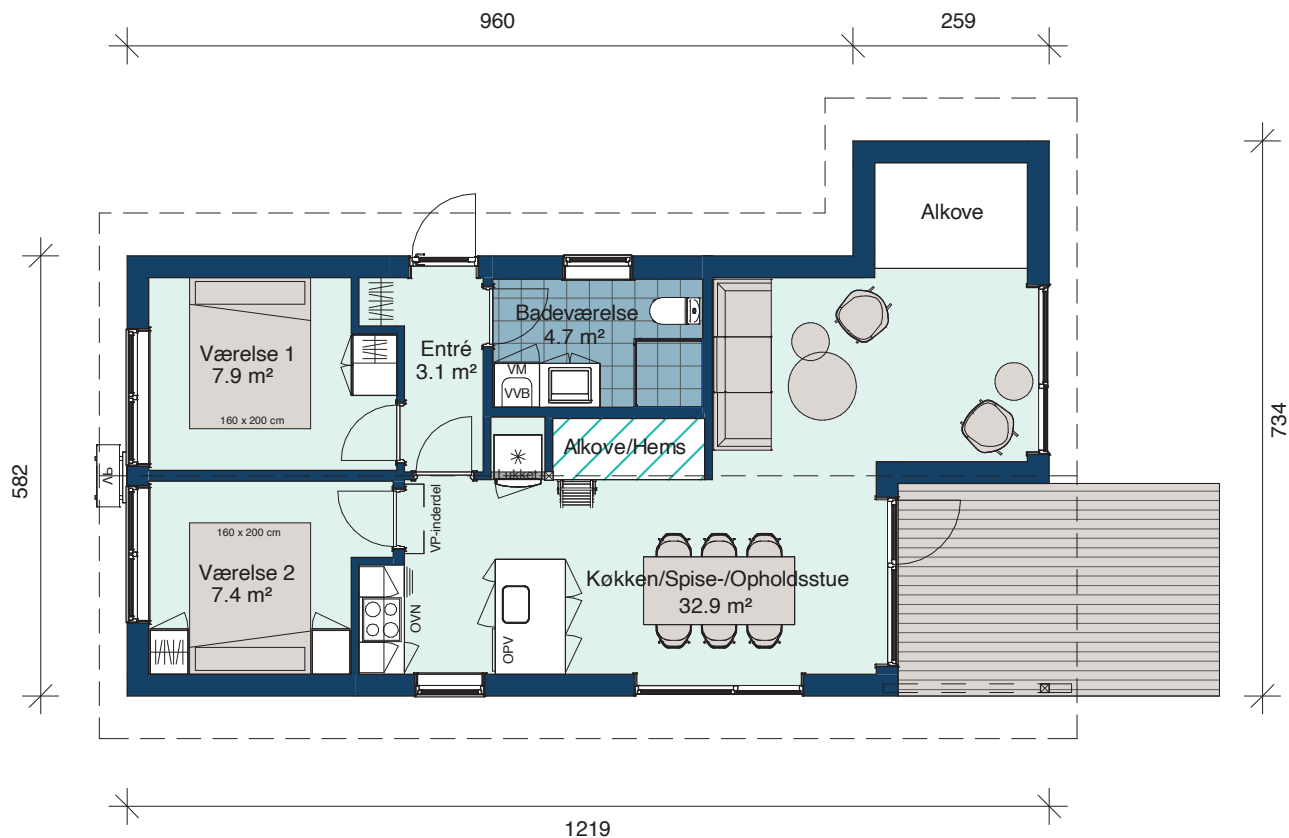

Spejlvendt Merkur 77/69

Bebygget areal	77 m ²
Bolig areal	69 m ²
Overdækket areal	8 m ²
Sovepladser	4+2 pers.
inkl. hems og alkove	

Udstyret med:

- Opvaskemaskine
- Vaskemaskine
- 12 m² Terrasse

1 : 100