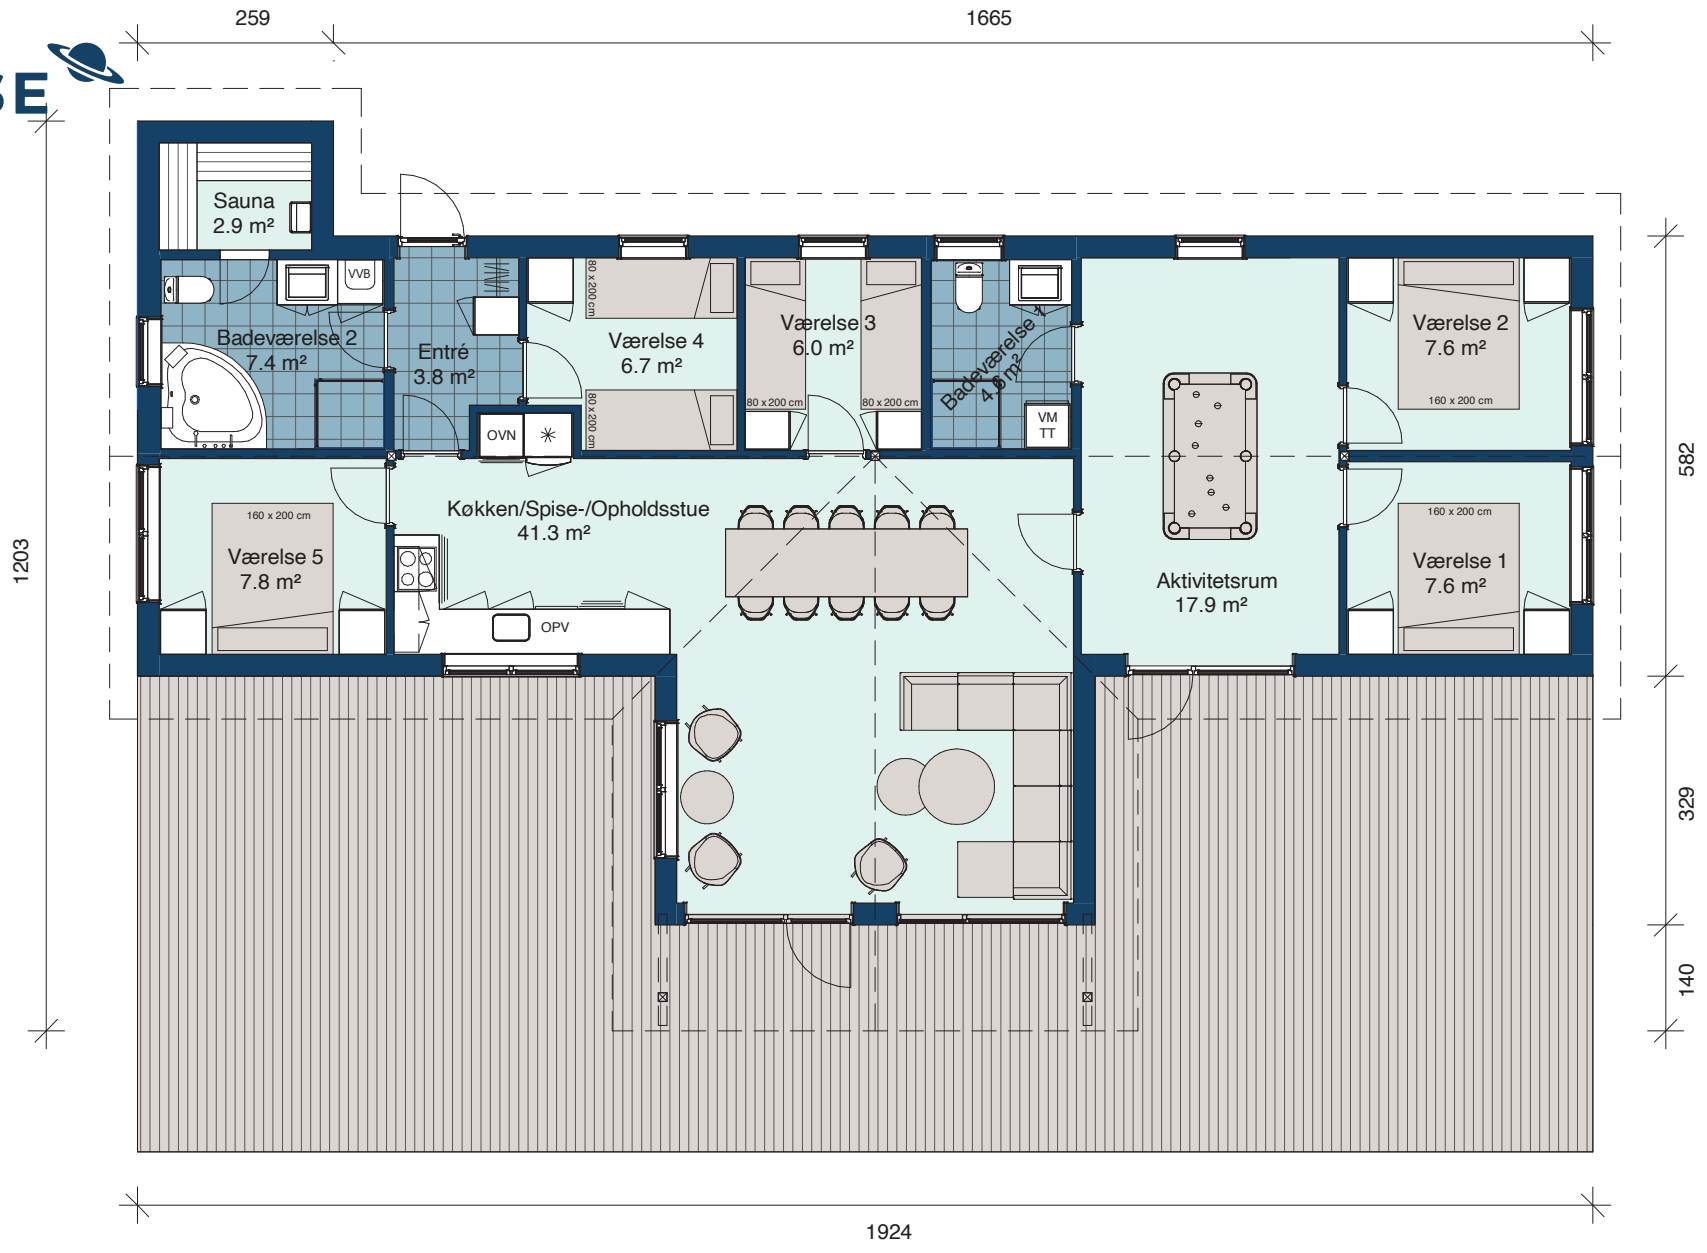

PLANET HUSE

-det bedste fritidshus på jorden

Spejlvendt Merkur 145/135

Bebygget areal	145 m ²
Bolig areal	135 m ²
Overdækket areal	10 m ²
Sovepladser	10 pers.

Vist med ekstraudstyr:

- Træterrasse 102 m²
- Opvaskemaskine
- Vaskemaskine
- Tørretumbler