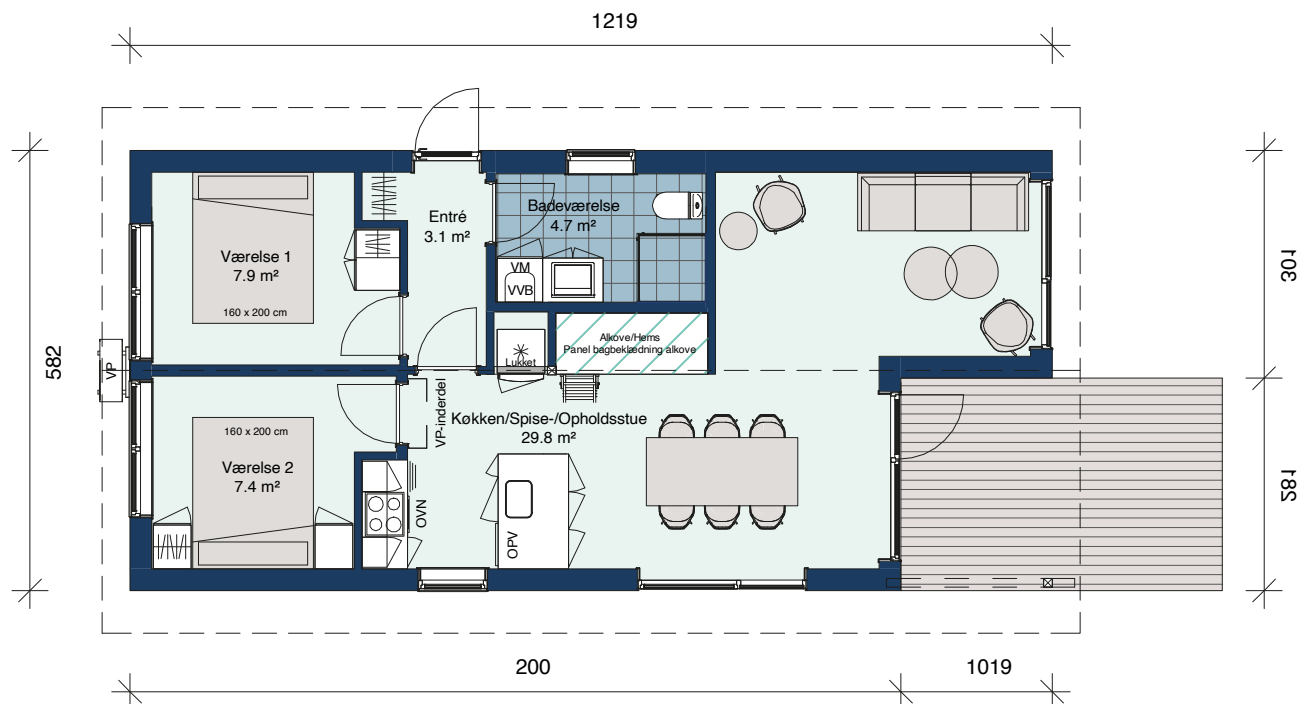

## Spejlvendt Merkur 73/65

Bebygget areal	73 m <sup>2</sup>
Bolig areal	65 m <sup>2</sup>
Overdækket areal	8 m <sup>2</sup>
Sovepladser	4+2 pers.
inkl. hems og alkove	

## Udstyret med:

- Varmepumpe
- Opvaskemaskine
- Vaskemaskine
- Malet udvendig to gange fra fabrik
- Panel bagbeklædning i alkove
- Hems over alkove
- 12 m<sup>2</sup> Terrasse

1 : 100